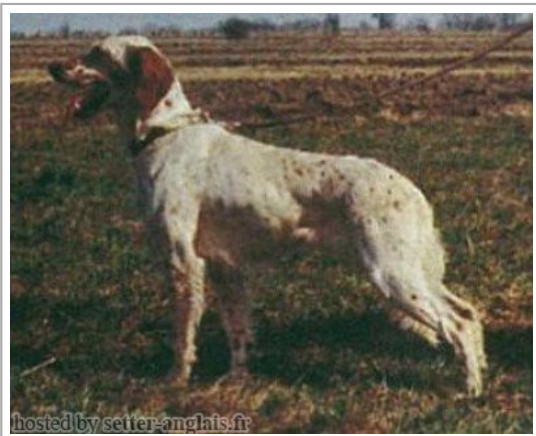

FLAY

1978-05-06 (F) LOI ST131271
Couleur : BIANCO ARANCIO (lemon)

hosted by setter-anglais.fr

Père <u>ZAR DEGLI ODDO</u> 1969-07-02 (M) LOI ST022231 (Ch GT) - lemon 	<u>DIRO DI SANPAOLO</u> (M) LOI ST29097 	<u>DONNER FLASHAWAY</u> (M) LOI ST11554 	<u>DOWNSMAN'S BROOKFIELD</u> 1952-04-02 (M) KCSB1206AL - lemon 
		<u>FAVORITA EG AV TROLLBO</u> (F) LOI ST21653 	<u>PAM FLASHAWAY</u> (F) LOI 7976 
Mère <u>SELY DEL LAGO GIRONDO</u> 1971-02-28 (F) LOI ST034530 (Ch Reproducteur)	<u>SAVINA DI ENTELLA</u> 1965-04-15 (F) LOI 24676.65 	<u>IVO DEGLI ODDO</u> 1962 (M) LOI 15134.62 	<u>TICINENSIS CAVALIER D'ARPINO</u> 1956-06-21 (M) LOI 4956.57 (Ch T B IB - Recommandé) - bluebelton 
	<u>ALMAR OR</u> 1968-03-30 (M) LOI 12811 (CH L CHINT) - lemon 	<u>NILLA DI ENTELLA</u> 1958-01-03 (F) LOI 5644.58 - tricolore 	<u>GLAS DI ENTELLA</u> 1952 (M) LOI 92838.52 
	<u>ALMAR DARMA</u> 1962-04-22 (F) LOI ST14094 - lemon 	<u>ARNO II DI VAL D'IDICE</u> 1964-05-06 (M) LOI ST21991 (Ch IT Ch Int) 	<u>LORA DI SAN PANCRAZIO</u> 1952 (F) LOI 95865.52 
		<u>ASTRA</u> 1968-05-23 (F) LOI ST011126 	<u>ORSONE DELL ORSONE</u> 1955-06-06 (M) LOI 2495.55 (Ch Int - Recommandé) - lemon 
		<u>BLAK DI VAL LEIRA</u> (M) LOI ST22216 	<u>ORSONE DELL ORSONE</u> 1955-06-06 (M) LOI 2495.55 (Ch Int - Recommandé) - lemon 
		<u>ALA 118</u> (F) LOI ST20937 	<u>BONA DEL ROVERE</u> 1956-10-16 (F) LOI 3902.56 (Ch L - Recommandé) - bluebelton 
			<u>PRASSITELE</u> (M) LOI ST1366 
			<u>HELA DELLA NIVA</u> (F) LOI ST6358 
			<u>HIP DEL VOLO</u> (M) LOI ST16023 
			<u>FIONA DEL VOLO</u> (F) LOI ST13673 

Eleveur : SIMONETTA ANGELO / Propriétaire : Allevamento Del Tirso
Estimation des points au pédigrée : 22

Note : les données ne sont pas garanties. Elles ont été entrées par les membres sans garantie d'exactitude.