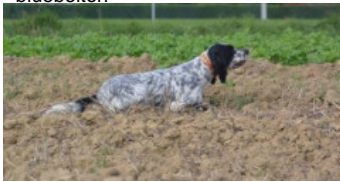

**JEFF DES BERGES DE L'ILLET**

2014-05-20 (M) LOF 233668/40602  
Couleur : Fau.PBl.Env. (lemon)  
[fiche affixe](#)

Père  
**GHANDI DU VAL LIVE**  
2011-05-02 (M)  
LOF 216023/36336  
(TAN)  
- bluebelton