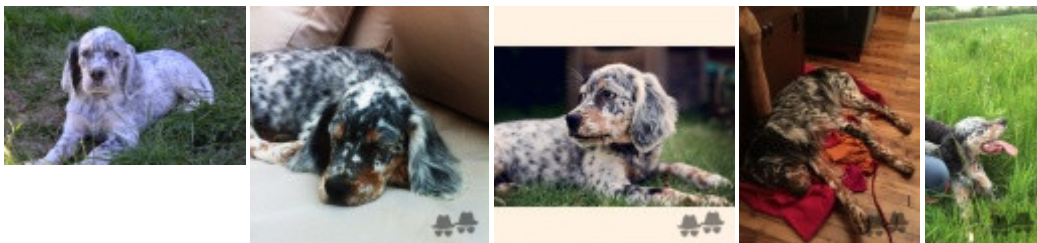

Sang italien (estimation) : 53 %
Estimation des points au pédigrée : 24

Taux de consanguinité (estimation) : 2.8 %

HYPER DE L'ECHO DE LA FORET (4,4 X 4) : 0.015625
ALMER (6,6,6 X 5) : 0.002930
DECOR LOTI (7,7,7,7,8 X 6,6,6) : 0.002808
RADENTIS GIAN (6,6,8,8 X 5) : 0.002441
COW BOY DES RIVES DE L'ESTRIGON (5,5,5 X 5) : 0.001953
RADJAH DE ROC MIGNON (6 X 6) : 0.000549
URACK DE GALUCHET (7,8,8 X 7,7,8) : 0.000427
JOKER DU MONT BILY (8,8,8 X 7,8,8,8) : 0.000366
DUN DEL MESCHIO (8,8 X 7,8,8,8,8,8) : 0.000244
LEM DEL RESEGONE (7,8,8,8 X 7) : 0.000122
RAMSES II DE KERFEUIL (7,7,7 X 7) : 0.000122
BAIRO (7,7 X 8) : 0.000122
L'AMI DE MADOLLY'S (8,8 X 8) : 0.000061
UN DES BRESSANS (8,8,8,8 X 8) : 0.000031
QUELAS (8,8 X 8,8,8) : 0.000031
JIPSY DE MADOLLY'S (8 X 8) : 0.000031

Note : les données ne sont pas garanties. Elles ont été entrées par les membres sans garantie d'exactitude.