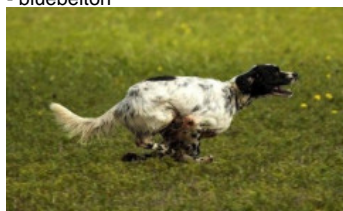

LEIOANDI KON

2014-08-01 (M) LOE 2220475
Couleur : BLANCO Y NEGRO (bluebelton)
[fiche affiche](#)

Père
LEIOANDI CIRO
2009-07-01 (M)
LOE 1896997
(CH GQ)
- bluebelton

DENDABERRI JAI 2007-03-12 (M)
LOE 1704343 (TrCP, TrPR, TrBC) -
bluebelton