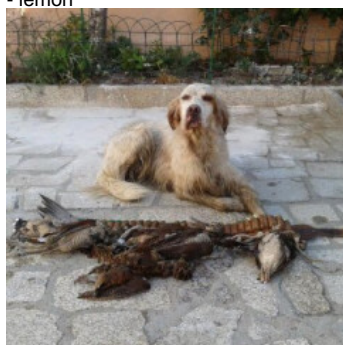

LIRA DO FACHO

2013-12-20 (M) LOE 2193769
Couleur : Blanco y negro (bluebelton)
[fiche affixe](#)

hosted by setter-anglais.fr

Père
BAC DE CUMBRAOS
(M)
LOE 1914562
- lemon

RADENTIS D'ESPANA 1995-05-22
(M) LOE 990823 (Ch IT B, Ch GQ) -
lemon