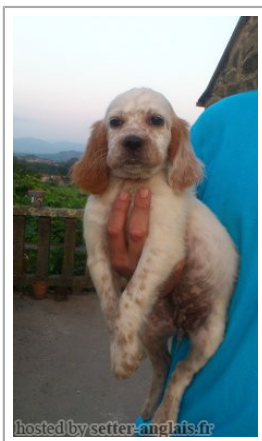

POMPA DO FACHO

2014-05-27 (F) LOE 2219536
Couleur : Blanco y naranja (lemon)
[fiche affixe](#)

hosted by setter-anglais.fr

RADENTIS D'ESPANA 1995-05-22
(M) LOE 990823 (Ch IT B, Ch GQ) -
lemon

Père
VERDI DE CUMBRAOS
2004-01-21 (M)
LOE 1453642
- lemon