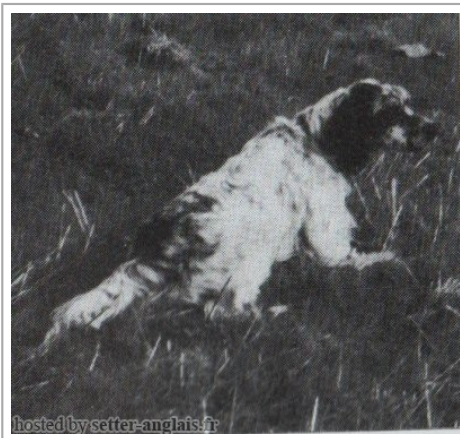

**OKEY DEL DIANELLA**

1989-08-18 (M) LOI ST404088

Couleur : BIANCO NERO (bluebelton) / Titres : Ch IT T, Ch Reproducteur  
[fiche affixe](#)

hosted by setter-anglais.fr

<p>Père</p> <p><b>LORD DEL DIANELLA</b> 1981-04-05 (M) LOI ST234361 (Ch. Ital. Lav.) - bluebelton</p> 	<p><b>FELIX DI VALMARECCHIA</b> 1974-03-14 (M) LOI ST072487 - n.d.</p> 	<p><b>SAINCLAIR</b> 1967-07-10 (M) LOI ST013881 (Ch IT) - lemon</p> 	<p><b>POLO II DI BELLOSQUARDO</b> (M) LOI ST23322 (Ch IT)</p>
	<p><b>MILA DEL DIANELLA</b> 1980-03-01 (F) LOI ST211164 - bluebelton</p>	<p><b>TISSI DI VALMARECCHIA</b> 1970-07-30 (F) LOI ST031764</p>	<p><b>LEM DEL RESEGONE</b> 1972-01-02 (M) LOI ST054069 (Camp. Ripr.) - bluebelton</p> 
<p>Mère</p> <p><b>SARA DEL DIANELLA</b> 1987-09-20 (F) LOI ST354918 - bluebelton</p>	<p><b>GIADA</b> 1975-05-27 (F) LOI ST091230</p>	<p><b>AXE DEL RESEGONE</b> 1965-12-09 (F) LOI ST29636 (champion) - bluebelton</p>	<p><b>MILLO</b> 1967-05-20 (M) LOI ST004972</p>
	<p><b>BRUT DEL DIANELLA</b> 1985-01-08 (M) LOI ST297888 - bluebelton</p>	<p><b>ARTU</b> 1967-06-01 (M) LOI ST007750 (Ch Int) - BA</p> 	<p><b>ALA</b> 1967-06-01 (F) LOI ST007744</p>
	<p><b>ATRIKI DI VIGESIMA</b> 1980-07-04 (F) LOI ST222280 - tricolore</p>	<p><b>ROCK DEL DIANELLA</b> 1981-09-16 (M) LOI ST239144 - bluebelton</p>	<p><b>GIMME DEL DIANELLA</b> 1968-09-02 (M) LOI ST015378</p>
	<p><b>LEM DEL RESEGONE</b> 1972-01-02 (M) LOI ST054069 (Camp. Ripr.) - bluebelton</p> 	<p><b>ROK DI VAL LEIRA</b> 1974-09-29 (M) LOI ST083451 (Ch Ital L) - n.d.</p> 	<p><b>AXE DEL RESEGONE</b> 1965-12-09 (F) LOI ST29636 (champion) - bluebelton</p>
	<p><b>GAVIS ASPRA</b> 1982-06-06 (F) LOI ST250423 - bluebelton</p>	<p><b>CORA</b> 1979-03-20 (F) LOI ST146885 - bluebelton</p>	<p><b>DUN DEL MESCHIO</b> 1972-04-08 (M) LOI ST046247 (Ch GQ - Ch reproducteur) - bluebelton</p> 
			<p><b>ABBA DELLA TRAPPOLA</b> 1975-04-01 (F) LOI ST084671</p>

Propriétaire : ROVINI ALFIERO  
 Tatouage : 9RN83  
 Estimation des points au pédigrée : 30