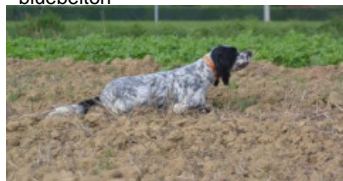

JELKA

2014-05-14 (F) LOF 233667/47238

Couleur : Noi.Mar.Fau.PBl.Env (tricolore) / Titres : TAN

hosted by setter-anglais.fr

SWANN DE L'ECHO DE LA FORET
2001-05-13 (M) LOF 160972/26406
(TR) - bluebelton

Père
GHANDI DU VAL LIVEENNE
2011-05-02 (M)
LOF 216023/36336
(TAN)
- bluebelton