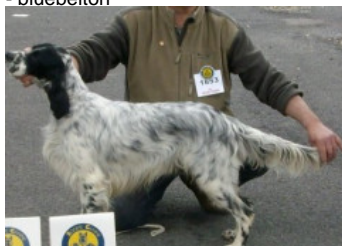

DAGOBERT

2008-11-22 (M) LOF 201448/33678

Couleur : Noi.PBl.Env (bluebelton) / Dyspl. : B

Père
ATHOS DU BEC ÉTOILE
 2005-01-12 (M)
 LOF 179317/29235
 (TR, CH P, CH CS)
 - bluebelton

MAGIC DE KERFEUIL 1996-07-11
 (M) LOF 134276/21281 (TR, CH P, CH T)
 - bluebelton

PIOTE DU BEC ÉTOILE 1999-07-17
 (F) LOF 150130/28422 (TR, CH P, CH T)
 - bluebelton

FRANCINI'S JEFFE 1993-04-03 (M)
 LOI ST479317 (Ch. Ital. Lav., Ch. Int. Lav.,
 Camp. Ripr.) - bluebelton

DEESSE DU VAL D'ARZ 1988-06-08
 (F) LOF 95715/15373 (Ch P TR CS) -
 lemon