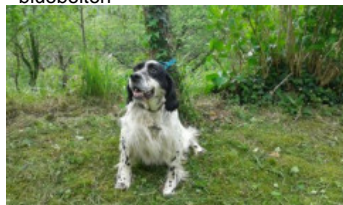

[URKO DEL URUMEA](#) (M) LOE 1353402

[SANGHA DE BAYARA](#) (F) LOE 1224317

Mère
[TTANKUTAKO ARGJ](#)
2007-07-15 (F)
LOE 1723159
- bluebelton