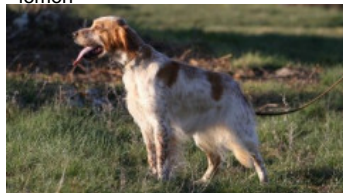

KETTI DEL CILENTO 2004-03-03 (F)
LOI LO0510622 - tricolore

ESTER DEL CILENTO 2005-07-30 (F)
LOI LO0627946 - bluebelton

Mère
VIVI DEL CILENTO
2010-02-06 (F)
LOF 225193/43590
- lemon

Eleveur : marsal noelle / Propriétaire : belison thibaut (33630219073, boisdelhenchy@hotmail.fr)
 Finaliste coupe de France des novices 2015
 TAC 2016
 Cotation : 1
 Puce : 250268711158555
 Sang italien (estimation) : 100 %
 Estimation des points au pédigrée : 44