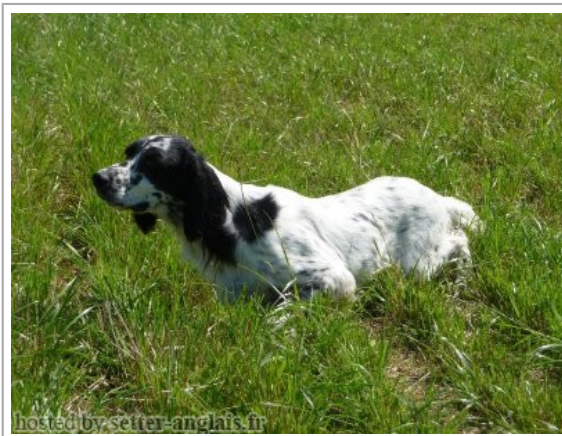

FORZA DA STELLA BIANCA

2010-09-05 (M) LOF 212564/37094

Couleur : Noï. PBI.Env.Mou. (bluebelton) / Titres : TAN / Dyspl. : A
[fiche affixe](#)

<p>Père AFTER DES TUCS LANDAIS 2005-09-21 (M) LOF 184528/33414 - bluebelton</p> 	<p>EUSKITZE AS 2001-09-28 (M) LOE 1283965 (Ch IT GQ) - lemon</p> 	<p>RADENTIS D'ESPANA 1995-05-22 (M) LOE 990823 (Ch IT B, Ch GQ) - lemon</p> 	<p>RADENTIS SBRANCO 1991-07-01 (M) LOI ST448908 (Ch IB, Ch. Int. Lav.) - lemon</p> 
<p>OPHELIE DES TUCS LANDAIS 1998-04-06 (F) LOF 144842/26864 (CHP TR) - tricolore</p>	<p>NESKA 1997-09-02 (F) LOE 873632 (Ch IT) - tricolore</p> 	<p>RADENTIS ALA 1994-03-15 (F) LOI ST496649 (Ch T) - lemon</p>	<p>EUSKITZE DAMBA (M) LOE 577594</p> 
<p>MIRSO DE LA PLUME DU PÉVÈLE 1996-08-19 (M) LOF 135355/21149 - tricolore</p>	<p>CINA DE GONZA LOSA (F) LOE 640953 (Champion)</p>	<p>PIRSO DI CROCEDOMINI 1992-03-10 (M) LOI ST460419 (Ch L) - tricolore</p> 	<p>DJEKI DES SEPT PROVINCES 1988-08-14 (F) LOF 97395/020273 - tricolore</p>
<p>LOVE DU VAL DE L'HYERES 1995-04-05 (F) LOF 128503/23403 - bluebelton</p>	<p>BREIZH ATAO DU VAL DE L'HYERES 1986-07-07 (M) LOF 88592/11615 - bluebelton</p>	<p>GLIZ II DU VAL DE L'HYERES 1991-12-30 (F) LOF 116008/21370 - tricolore</p>	

Propriétaire : ELIE-JOSEPH MUGNAI
Tatouage : 2GRJ930
Sang italien (estimation) : 75 %
Estimation des points au pédigrée : 28

Résultats concours

	Lieu	Date	Type	Epreuve	N°	Juge	Conducteur	Qualif.	Pts
FR	Sagone	2013-10-04	Gibier Tiré	solo	1	Sicre		4 EXC	7
FR	Létia	2013-10-06	Gibier Tiré	solo	2	Ducom		3 EXC	8
Total des points Challenge Setter-anglais.fr 2013									15
Total des points									15
Coefficients : solo x1, couple x2 / GT x1, GN x2, GS (bécasse, bécassine) x2, GS montagne x3, Printemps x2, Grande Quête x4									