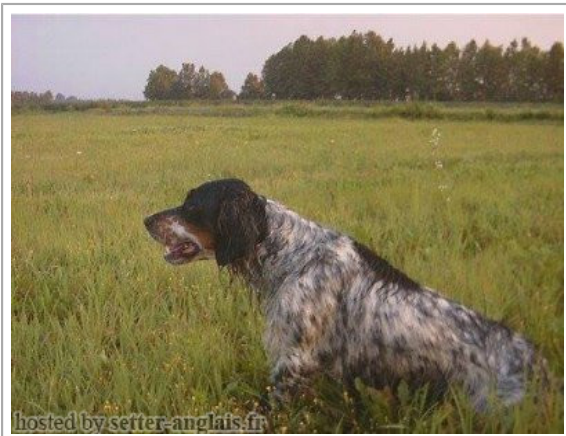

MIA

2000-06-26 (F) LOI LO0125020
Couleur : TRICOLERE

Père BEN 1994-03-19 (M) LOI ST520841 - bluebelton	AVOR (M) HR-10231	GEKY 1986-07-16 (M) LOI ST334826 - lemon	 ATOS 1978-03-11 (M) LOI ST131157 - lemon	
		SARA 1988-04-24 (F) LOI ST369561 - bluebelton	ELY 1981-06-09 (F) LOI ST236242 - bluebelton	
	ASSTRA (F) JR-44636	LINDO BENINSKI (M) JR60041	LEO 1982-05-18 (M) LOI ST252189 - bluebelton	AIDI 1983-06-15 (F) LOI ST270340 - bluebelton
		LARA (F) JR44133	HEROS DELLE VALLATE (M) 225983	DIDA OD BENCICA (F) JR42302
Mère REDA 1997-04-10 (F) LOI ST560728 - tricolore	LODI 1996-06-06 (M) LOI ST555007 - tricolore	POL 1994-04-20 (M) LOI ST503384 - bluebelton	TED 1990-04-20 (M) LOI ST419561 - lemon	
		VEGA 1990-03-01 (F) LOI ST413228 - bluebelton	LEA 1990-04-20 (F) LOI ST419564 - tricolore	
	MARA 1996-04-03 (F) LOI ST555005 - bluebelton	POL 1994-04-20 (M) LOI ST503384 - bluebelton	GEK 1984-09-09 (M) LOI ST295254 - bluebelton	DIANA 1985-01-25 (F) LOI ST301047 - bluebelton
		VAMBASTINA 1993-02-20 (F) LOI ST489425 - bluebelton	TED 1990-04-20 (M) LOI ST419561 - lemon	LEA 1990-04-20 (F) LOI ST419564 - tricolore
			DIK 1989-10-15 (M) LOI ST407494 - lemon	LEA 1990-04-20 (F) LOI ST419564 - tricolore

Eleveur : Fongaro Renato / Propriétaire : Fongaro Renato
Tatouage : 0VR1076

Note : les données ne sont pas garanties. Elles ont été entrées par les membres sans garantie d'exactitude.