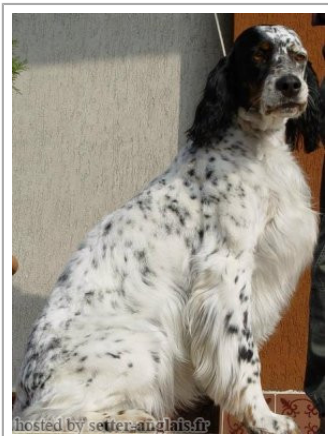

REDA

1997-04-10 (F) LOI ST560728
Couleur : TRICOLORE

Père <u>LODI</u> 1996-06-06 (M) LOI ST555007 - tricolore	<u>POL</u> 1994-04-20 (M) LOI ST503384 - bluebelton	<u>TED</u> 1990-04-20 (M) LOI ST419561 - lemon	<u>LORD</u> 1988-10-10 (M) LOI ST383055 - lemon	
		<u>LEA</u> 1990-04-20 (F) LOI ST419564 - tricolore	<u>LUCY</u> 1988-07-10 (F) LOI ST377352 - lemon	
	<u>VEGA</u> 1990-03-01 (F) LOI ST413228 - bluebelton	<u>GEK</u> 1984-09-09 (M) LOI ST295254 - bluebelton	<u>ROBJ</u> 1980-08-16 (M) LOI ST218469 - Bianco Orecchio Dx E Meta' Facci	<u>DIVA DI CAVAION</u> 1979-06-13 (F) LOI ST203526 - Trecolore Picchiettato
		<u>DIANA</u> 1985-01-25 (F) LOI ST301047 - bluebelton	<u>ROBJ</u> 1980-08-16 (M) LOI ST218469 - Bianco Orecchio Dx E Meta' Facci	<u>CHETTI</u> 1981-03-08 (F) LOI ST230904 - tricolore
Mère <u>MARA</u> 1996-04-03 (F) LOI ST555005 - bluebelton	<u>POL</u> 1994-04-20 (M) LOI ST503384 - bluebelton	<u>TED</u> 1990-04-20 (M) LOI ST419561 - lemon	<u>LORD</u> 1988-10-10 (M) LOI ST383055 - lemon	
		<u>LEA</u> 1990-04-20 (F) LOI ST419564 - tricolore	<u>LUCY</u> 1988-07-10 (F) LOI ST377352 - lemon	
	<u>VAMBASTINA</u> 1993-02-20 (F) LOI ST489425 - bluebelton	<u>DIK</u> 1989-10-15 (M) LOI ST407494 - lemon	<u>ORDIS DEL TIONES</u> 1983-02-28 (M) LOI ST282170 - lemon	<u>BESSY</u> 1988-04-05 (F) LOI ST367582 - bluebelton
		<u>LEA</u> 1990-04-20 (F) LOI ST419564 - tricolore	<u>LORD</u> 1988-10-10 (M) LOI ST383055 - lemon	<u>LUCY</u> 1988-07-10 (F) LOI ST377352 - lemon

Eleveur : Fusari Alessio / Propriétaire : Fongaro Renato
Tatouage : 7VR513