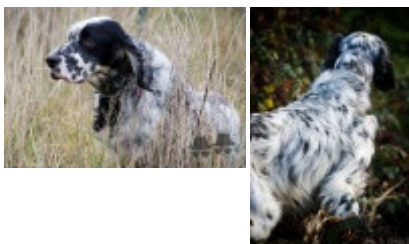

Eleveur : De Labaca Joel
Puce : 250269606238217
Sang italien (estimation) : 63 %
Estimation des points au pédigrée : 23

Taux de consanguinité (estimation) : 13.3 %

RAFALE DES SEPT PROVINCES (3 X 2) : 0.062500
POLY DES SEPT PROVINCES (3 X 3) : 0.031738
MAGIC DE KERFEUIL (4,4 X 3) : 0.016235
MEO ED DE LA PLUME DU PÉVÈLE (5,5 X 4,5) : 0.005859
IZARRA DES SEPT PROVINCES (5 X 4,5) : 0.003906
DERBY DES SEPT PROVINCES (6,7,7 X 6,6,6,7) : 0.001709
VENUS (6,7 X 6,6,6) : 0.001465
BOI (7,7,7,8,8 X 6,7,7,7,8) : 0.001343
BEAUTE DES SEPT PROVINCES (6,7 X 5,6,6) : 0.001221
DUN DEL MESCHIO (8,8,8,8,8,8,8 X 7,7,7,7,8,8,8) : 0.001160
URIK DES SEPT PROVINCES (7,7,8,8,8 X 6,7,7,7,7,8) : 0.001129
DECOR LOT (7,7,7 X 6,6,7,8) : 0.001099
COOL DE CODORNIS (5,7 X 6) : 0.000977
DEM (7,7,7,7 X 6,6,8) : 0.000671
BISCIA DEL SOLE (8,8,8,8 X 7,7,8,8,8,8) : 0.000427
ORFEO DELLA TRAPPOLA (8,8,8,8 X 7,7,8,8,8,8) : 0.000427
LEM DEL RESEGONE (8,8,8 X 7,8,8,8,8) : 0.000275
UNE BELLE DE KERFEUIL (7,7,7 X 6) : 0.000244
MANOS DU PORT OCEAN (8,8,8 X 7,8,8,8,8,8) : 0.000214
MANON DES TOUYAS BLANCS (8,8 X 8,8,8) : 0.000092
JAKIN DE LUZEAN (8 X 8) : 0.000031
ARO (7,8 X 8) : 0.000031
IAN DU BEC ÉTOILE (8 X 8) : 0.000031

Note : les données ne sont pas garanties. Elles ont été entrées par les membres sans garantie d'exactitude.