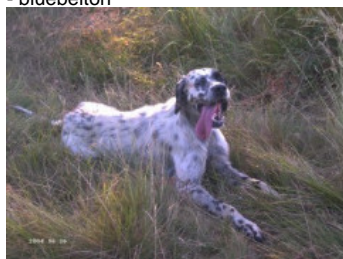

**RONALDO DU DOME ETOILE**

2000-06-14 (M) LOF 154463/25511

Couleur : Noi.PBl.Env (bluebelton) / Dyspl. : A  
[fiche affixe](#)

Père  
**OSPA DE BUZUNTZA**  
1998-06-04 (M)  
LOF 143604/23034  
(TR)  
- bluebelton