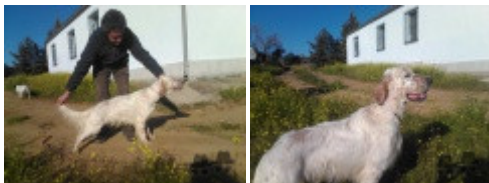

VELETA DE L'EL BALDIO (3 X 1) : 0.131836
RADENTIS SBRANCO (5,5,5,6,7 X 3) : 0.022827
DECOR LOT (6,7,7,8,8,8,8,8,8,8,8,8,8,8,8,8 X 5,5,6,6,6,6,7,8,8,8) : 0.010986
RADENTIS GIAN (6,7,7,7,7,7,7,7,8,8 X 4,5,5,7,7) : 0.010742
RADENTIS BORG (6,6,6,6,7,8 X 4,4) : 0.005371
DUN DEL MESCHIO (7,8,8,8,8,8,8 X 6,6,7,7,7,7,8,8,8,8) : 0.003784
ROYAL VIENNA (6,7,7,8 X 4) : 0.002441
RADENTIS DIDO (7,7,7,8,8 X 5,6) : 0.000610
ORFEO DELLA TRAPPOLA (8,8,8 X 7,7) : 0.000366
BAIRO (8,8,8,8,8 X 6,6) : 0.000244
VANNI DEL VO' (8,8 X 6) : 0.000122
CRISMANI OLAF (8 X 7,7,8,8,8,8,8,8) : 0.000031