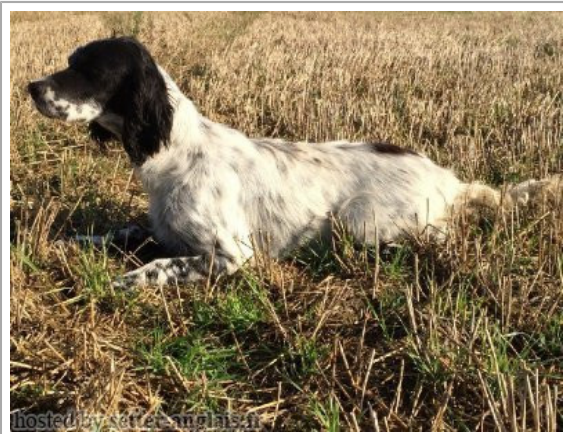

ECLIPSE DE LA PLUME DU PÉVÈLE

2009-05-21 (F) LOF 206133/42256
Couleur : Mar.PBl.Env (liver) / Dyspl. : B
[fiche affixe](#)

<p>Père CHAM DU VAL DU RUTH 2007-01-09 (M) LOF 189877/31382 (CHGQ -CHITF -ChFV -VOF/FTP -TRGQ) - lemon</p> 	<p>KAPO' 2003-11-10 (M) LOI LO0439835 (Ch IT GQ) - bluebelton</p> 	<p>NERO 1997-03-29 (M) LOI LO9817889 (Ch T, Ch GQ) - bluebelton</p> 	<p>GUFO DI VAL DI CHIANA 1994-04-01 (M) LOI ST514177 (Ch GQ) - bluebelton</p> 
	<p>ROSENN DU MAS D'EYRAUD 2000-05-29 (F) LOF 154091/28767 (Ch GQ) - lemon</p> 	<p>KYBA 1998-01-01 (F) LOI LO98118951 - lemon</p>	<p>VANGOGH DELL'AD MONTES 1992-07-30 (M) LOI ST463291 (Camp. Ripr.) - bluebelton</p>
	<p>GEX DU VAL DU RUTH 1991-08-30 (M) LOF 111219/15890 (TR GQ) - lemon</p> 	<p>SARA 1989-04-30 (F) LOI ST395811 - bluebelton</p>	<p>ROVAL MOZART 1987-03-04 (M) LOI ST350880 (CH GQ, Ch. Int. Lav., Ch. Ital. Lav., Camp. Ripr.) - bluebelton</p> 
	<p>MALINE 1996-05-17 (F) LOF 133269/24239 - lemon</p>	<p>AOSTE DE KERFEUIL 1985-06-07 (F) LOF 83309/13073 (TR GQ) - lemon</p>	<p>HAUBIN DE L'ECHO DE LA FORET 1992-08-17 (M) LOF 115590/17502 - lemon</p>
			<p>HINDY 1992-12-02 (F) LOF 116390/21978 - tricolore</p>