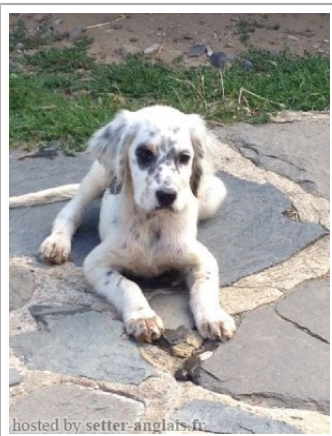

ISYS DU PARC DES CHAUMES

2013-07-08 (F) LOF 229849/46522
Couleur : Noi.Mar.Fau.PBl.Env (tricolore)
[fiche affixe](#)

hosted by setter-anglais.fr

| | | | |
|--|---|---|--|
| <p>Père E.P.O. DU GOURG D'ENFER 2009-06-01 (M) LOF 206212/34619 (CH P, CH A, CH T, CH IT) - tricolore</p>  | <p>MIRO 2003-01-15 (M) LOI LO0345158 (Camp. Tr. (Ch GQ)) - bluebelton</p>  | <p>PALAZIENSIS RAMBO 1999-11-01 (M) LOI LO0060896 (Ch W0F/ICH, IT T, ITF, Camp. Tr. (Ch GQ), CH(ES)T, CH(GB)T) - lemon</p>  | <p>PALAZIENSIS PEPE 1997-07-03 (M) LOI LO99203608 - liver</p>  |
| <p>ARBIA DU GOURG D'ENFER 2006-05-19 (F) LOF 181926/35089 (CHA -TRGQ -TR) - tricolore</p>  | <p>UMBLANA DEL CAVALDROSSA 2000-06-01 (F) LOI LO0336882 - bluebelton</p>  | <p>LADY 1994-04-30 (F) LOI ST499069 (Ch A) - bluebelton</p> | <p>ZERO 1991-08-14 (M) LOI ST449780 - bluebelton</p>  |
| <p>SPHINX DU MIÈGE SOLE 2001-07-31 (M) LOF 161515/26055 (TR) - lemon</p>  | <p>QUARTA DEL CAVALDROSSA (F) SHSB529576</p> | <p>OR DES BERGES DE LA GÉLINE 1998-10-14 (M) LOF 148097/23643 (Ch P IT, Ch VOF/FTP) - lemon</p>  | <p>PIE DE MALAUSE 1999-10-01 (F) LOF 151332/28179 - lemon</p> |
| <p>PUCE DU GOURG D'ENFER 1999-12-10 (F) LOF 152129/29032 - tricolore</p> | <p>IDO DE LA MAZORRA dit IRUN 1993-07-05 (M) LOF 123995/17830 (TR, CH CS) - bluebelton</p>  | <p>JADE DU GOURG D'ENFER 1994-05-19 (F) LOF 122811/22091 - tricolore</p>  | |

Résultats expositions

| Lieu | Date | Classe | Juge | Qualif. Pts |
|--|------------|--------|--------------------|-------------|
| FR <u>Izenave Exposition Regionale d'E (SPE)</u> | 2014-08-03 | CJF | Alessandra Gaggero | 3 EXC 8 |
| 12 MOISTETE FEMININE AVEC BONS RAPPORTS OREILLES LONGUES PAS TRES BIEN PORTEE SEPAULES CORRECTES LIGNE DOS CORRECTE POITRINE EN FORMATION MAIS BIEN DEV POUR SON AGE CORPS SUFFISEMENT DANS RECTANGLE APLOMBES CORRECTS BONNE ALLURE | | | | |