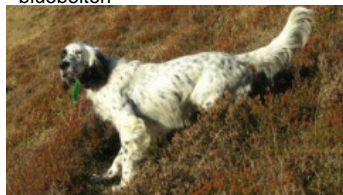

IBAÏA DE LORI DES PIGNOTES

2013-04-25 (F) LOF 227336/46346

Couleur : Noï.Mar.Fau.PBl.Env (tricolore) / Dyspl. : B
[fiche affixe](#)

Père
EUSKAL DE LORI DES PIGNOTES
2009-01-13 (M)
LOF 201735/34504
- bluebelton