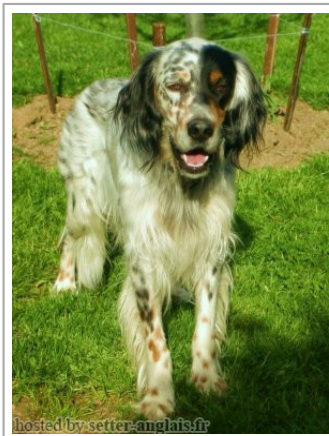

AYMARD DE L' ACACIA DU REVERMONT

2005-07-05 (M) LOF 182673/32030
Couleur : Noi.Mar.Fau.PBl.Env (tricolore)
[fiche affixe](#)

Père MAGIC DE KERFEUIL 1996-07-11 (M) LOF 134276/21281 (TR, CH P, CH T) - bluebelton	FRANCINI'S JEFF 1993-04-03 (M) LOI ST479317 (Ch. Ital. Lav., Ch. Int. Lav., Camp. Ripr.) - bluebelton	FRANCINI'S LUCA 1989-07-08 (M) LOI ST404483 (Ch. Ital. Lav., CH GQ, Ch. Int. Lav., Camp. Ripr.) - tricolore	DEM 1980-08-30 (M) LOI ST222808 (CH INT L RIP) - BIANCO-MACCHIA NERA OCCHIO DX-PI
	DEESSE DU VAL D'ARZ 1988-06-08 (F) LOF 95715/15373 (Ch P TR CS) - lemon	FRANCINI'S SALLY 1986-01-19 (F) LOI ST325298 (Camp. Ripr.) - bluebelton	FRANCINI'S LORI 1980-07-21 (F) LOI ST219787 - BIANCO NERA PUNTEGGIATA
		RADENTIS GIAN 1983-01-02 (M) LOI ST258470 (Ch. Ital. Lav., Ch. Int. Lav., Camp. Ripr.) - lemon	FRANCINI'S RAS 1982-10-26 (M) LOI ST254436 (Camp. Ripr.) - bluebelton
		AURA DE KERFEUIL 1985-06-07 (F) LOF 83308/12908 (TR) - lemon	RUDY DEL DIANELLA 1981-09-16 (F) LOI ST239145 - bluebelton
			DECOR LOT 1978-09-22 (M) LOI ST143178 (Ch IT, Ch T, CH GQ) - bluebelton
			ARIET DI CASTEL SAN GIORGIO 1980-04-16 (F) LOI ST215349 (Ch L Ch Int) - tricolore
			DEM 1980-08-30 (M) LOI ST222808 (CH INT L RIP) - BIANCO-MACCHIA NERA OCCHIO DX-PI
			UNE BELLE DE KERFEUIL 1983-06-10 (F) LOF 76724/11149 (TR) - lemon