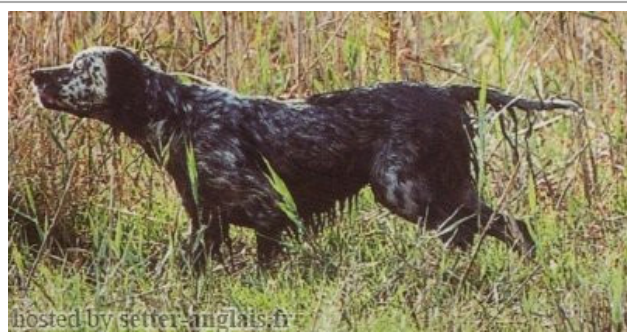

MISTRAL

1996-10-08 (F) LOF 135826/24732

Couleur : Noi.PBl.Env (bluebelton) / Titres : TR / Dyspl. : C

<p>Père</p> <p>CIDE DU MAS D'EYRAUD 1987-05-03 (M) LOF 90376/12101 (VCF CHQC CH.T. CHITF CHP TR CHCFR) - bluebelton</p> 	<p>ALMER 1984-04-03 (M) LOF 81739/9431 (CHQFS CHQFC CHCPC TR) - bluebelton</p> 	<p>ARG 1979-06-06 (M) LOI ST202299 (Ch Italie T, Ch Reproducteur) - tricolore</p>	<p>HARD DEL NIBBIO 1972-06-28 (M) LOI ST051312 - n.d.</p>
	<p>RAYA DE LA BASSE DORDOGNE 1980-10-17 (F) LOF 67133/8548 (CH.T. TR) - bluebelton</p> 	<p>NEDA DEL DIANELLA 1980-07-03 (F) LOI ST220807 - bluebelton</p>	<p>ILUS DU RIO COROLLAN 1973-01-02 (M) LOF 42928/02622 (TR, CH GT, CH T, CH IT)</p> 
<p>Mère</p> <p>CHIPIE 1987-12-25 (F) LOF 93926/15812 - tricolore</p>	<p>RADJAH DE ROC'MIGNON 1980-09-28 (M) LOF 67355/8089 (Ch CS QFS CPS) - tricolore</p> 	<p>NACRE DU CREUX DU LOUP 1977-04-13 (F) LOF 55396/06434 (Trialer, Ch T GT) - tricolore</p> 	<p>LEM DEL RESEGONE 1972-01-02 (M) LOI ST054069 (Camp. Ripr.) - bluebelton</p>
	<p>VOLGA 1984-01-28 (F) LOF 77904/12706 - bluebelton</p>	<p>URACK DE GALUCHET 1971-07-22 (M) LOF 39782/02114 (TR, CH CS, CH IB)</p> 	<p>TIANE DU RIO COROLLAN 1969-01-01 (F) LOF 37147/2009 (TR, CH T) - bluebelton</p>
		<p>ISLAINE DE ROC'MIGNON 1973-07-30 (F) LOF 44827/05655 - tricolore</p>	<p>STICK DU STANG DU 1969-04-26 (M) LOF 35221/1477 (CH.T. CHGQ) - bluebelton</p>
		<p>NERZHEG 1977-04-30 (M) LOF 55562/5495</p>	<p>RUBIS DU FORT LUGDUNUM 1968-07-12 (M) LOF 34150 (CHGT TR) - bluebelton</p>
		<p>SANDRA DES OURSELS 1981-05-20 (F) LOF 69007/9328 - bluebelton</p>	<p>JAVA DE SAULDRE ET BEUVRON 1974-06-17 (F) LOF 47273/04801</p>
			<p>QUEL AS 1967-06-17 (M) LOF 32170/895 (CH.T. TR)</p>
			<p>SILENE (F) LOF 35045/01677 (TR)</p>
			<p>QUEL AS 1967-06-17 (M) LOF 32170/895 (CH.T. TR)</p>
			<p>ROSETTE (F) LOF 33002/2252</p>
			<p>IF DE BEG AR ROZ 1973-03-30 (M) LOF 43543/2751</p>
			<p>JULIA 1974-06-03 (F) LOF 47383/4553</p>
			<p>IF DES BRESSANS 1973-07-14 (M) LOF 44924/3103 (Ch CS IB)</p>
			<p>ONDINE DU VERT PIGNON 1978-06-19 (F) LOF 59741/7897 - bluebelton</p>