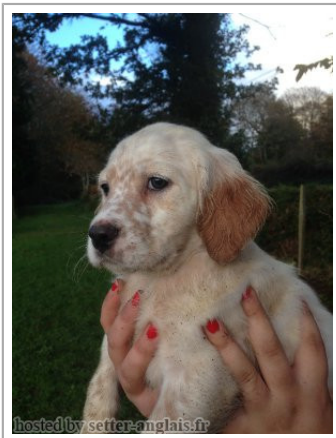

**JILL DE L'ECHO DE LA MORDOREE**

2014-09-26 (F) LOF 90123  
 Couleur : Fau.PBl.Env. (lemon)  
[fiche affixe](#)

<p>Père  <u>BIRBO DU VAL CLAIR</u>        2006-09-15 (M)        LOF 190126/31429        (Ch P, Tr GQ)        - lemon</p> 	<p><u>SMART DU SENTIER DES LUTINS</u>        2001-06-23 (M) LOF 159945/25745        (CHP TRGQ) - bluebelton</p> 	<p><u>NASH DU POULIT SAN DANIS</u>        1997-01-01 (M) LOF 136341/25088        (TR CHP CH.T. CHITF CHP CHT. CHIT. CH.T.        CHITF / CHBE.B CHES.B) - bluebelton</p> 	<p><u>JORDY DE CODORNIS</u> 1994-01-05        (M) LOF 121290/18225 (TR) -        bluebelton</p>
	<p><u>TAMISE DE L'ECHO DE LA FORET</u>        2002-05-26 (F) LOF 165656/31399        (TR) - tricolore</p> 	<p><u>LIZA DU SENTIER DES LUTINS</u>        1995-07-19 (F) LOF 128401/22824        (CH P) - tricolore</p> 	<p><u>GLORIA DE KERFEUIL</u> 1991-07-14        (F) LOF 110051/19079 (TR) - lemon</p>
		<p><u>RADENTIS D'ESPANA</u> 1995-05-22        (M) LOE 990823 (Ch IT B, Ch GQ) -        lemon</p> 	<p><u>HUSSARD DU VAL D'AUTAN</u>        1992-01-01 (M) LOF 112047/16229        (Ch T P- T GQ) - tricolore</p> 
		<p><u>NIRTIE DE L'ECHO DE LA FORET</u>        1997-06-23 (F) LOF 138882/25781        (CHP CHA TR) - tricolore</p> 	<p><u>RADENTIS SBRANCO</u>        1991-07-01 (M) LOI        ST448908 (CH IB, Ch.        Int. Lav.) - lemon</p>
			<p><u>RADENTIS ALA</u> 1994-03-15 (F) LOI        ST496649 (Ch T) - lemon</p>
			<p><u>HYPER DE L'ECHO DE LA FORET</u>        1992-01-01 (M) LOF        111469/16750 (CH T,        CH A, TR GQ) - lemon</p> 
			<p><u>IDOLE</u> 1993-12-02 (F) LOF        120952/21094 - bluebelton</p>