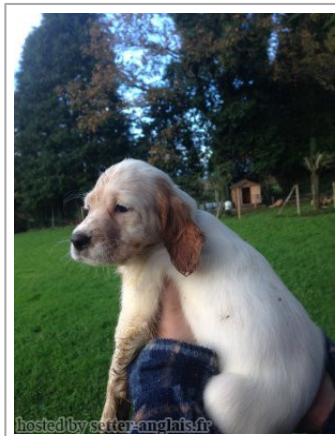

JAVA DE L'ECHO DE LA MORDOREE

2014-09-26 (F) LOF 236748
Couleur : Fau.PBl.Env. (lemon)
[fiche affixe](#)

<p>Père BIRBO DU VAL CLAIR 2006-09-15 (M) LOF 190126/31429 (Ch P, Tr GQ) - lemon</p> 	<p>SMART DU SENTIER DES LUTINS 2001-06-23 (M) LOF 159945/25745 (CHP TRGQ) - bluebelton</p> 	<p>NASH DU POULIT SAN DANIS 1997-01-01 (M) LOF 136341/25088 (TR CHP CH.T. CHITF CHP CHT. CHIT. CH.T. CHITF / CHBE.B CHES.B) - bluebelton</p> 	<p>JORDY DE CODORNIS 1994-01-05 (M) LOF 121290/18225 (TR) - bluebelton</p>
	<p>TAMISE DE L'ECHO DE LA FORET 2002-05-26 (F) LOF 165656/31399 (TR) - tricolore</p> 	<p>LIZA DU SENTIER DES LUTINS 1995-07-19 (F) LOF 128401/22824 (CH P) - tricolore</p> 	<p>GLORIA DE KERFEUIL 1991-07-14 (F) LOF 110051/19079 (TR) - lemon</p>
		<p>RADENTIS D'ESPANA 1995-05-22 (M) LOE 990823 (Ch IT B, Ch GQ) - lemon</p> 	<p>HUSSARD DU VAL D'AUTAN 1992-01-01 (M) LOF 112047/16229 (Ch T P- T GQ) - tricolore</p> 
		<p>NIRTIE DE L'ECHO DE LA FORET 1997-06-23 (F) LOF 138882/25781 (CHP CHA TR) - tricolore</p> 	<p>RADENTIS SBRANCO 1991-07-01 (M) LOI ST448908 (CH IB, Ch. Int. Lav.) - lemon</p>
			<p>RADENTIS ALA 1994-03-15 (F) LOI ST496649 (Ch T) - lemon</p> 
			<p>HYPER DE L'ECHO DE LA FORET 1992-01-01 (M) LOF 111469/16750 (CH T, CH A, TR GQ) - lemon</p>
			<p>IDOLE 1993-12-02 (F) LOF 120952/21094 - bluebelton</p>