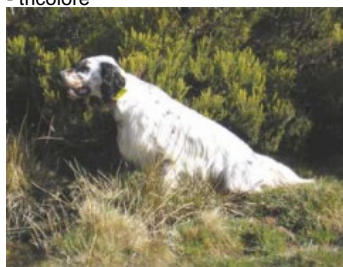

CACO DE EL ARCO IRIS

2012-06-15 (M) LOE 2109385
Couleur : Blanco y negro (bluebelton)
[fiche affixe](#)

hosted by setter-anglais.fr

Père
[ARI DE L'ECHO DE LA FORET](#)
2005-09-04 (M)
LOE 1627059
- tricolore