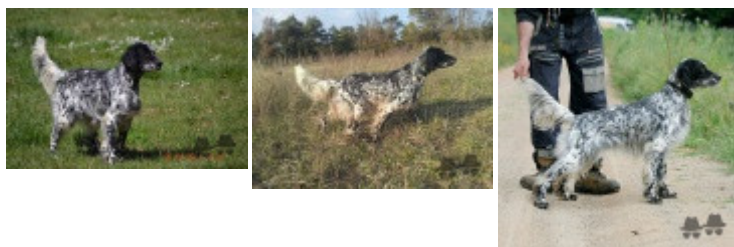

Eleveur : gonzalez alonso,alfonso / Propriétaire : ramon piñero diaz (settersbeccaccia@gmail.com)
Puce : 941000013099604
Sang italien (estimation) : 91 %
Estimation des points au pédigrée : 17

Taux de consanguinité (estimation) : 13.4 %

SACHA DE BOSENDE (2 X 2) : 0.125000
RADENTIS SBRANCO (5 X 4,5) : 0.004150
DECOR LOI (7,7,8,8,8,8,8,8 X 7,7,7,7,8,8,8,8) : 0.002563
RADENTIS BORG (6,6 X 5,6,6) : 0.000977
MARK DELLA BASSANA (5,8,8 X 8,8) : 0.000549
EMO DELLA TRAPPOLA (6 X 6) : 0.000488
DUN DEL MESCHIO (8 X 7,8,8,8) : 0.000153
RADENTIS DIDO (7,8 X 6,7,8) : 0.000122
GIP DELLA BASSANA (6,8 X 8) : 0.000122
OLAF DEL TRE PONTI (8 X 6,8) : 0.000122
LEM DEL RESEGONE (8,8 X 8,8) : 0.000092
CRISMANI OLAF (8 X 8) : 0.000031

Note : les données ne sont pas garanties. Elles ont été entrées par les membres sans garantie d'exactitude.