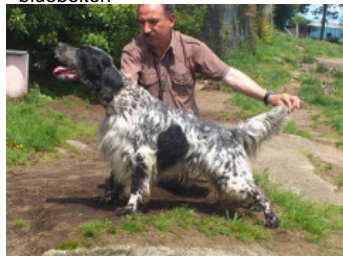

JIPA DE REINADAMA

(F) LOE 2042096
Couleur : blanco y negro (bluebelton)
[fiche affixe](#)

Père
GRES DE REINADAMA
2008-07-28 (M)
LOE 1814649
- bluebelton

PALAZIENSIS RAMBO 1999-11-01
(M) LOI LO0060896 (Ch W0F/ICH, IT T,
ITF, Camp. Tr. (Ch GQ), CH(ES)T, CH(GB)T) -
lemon