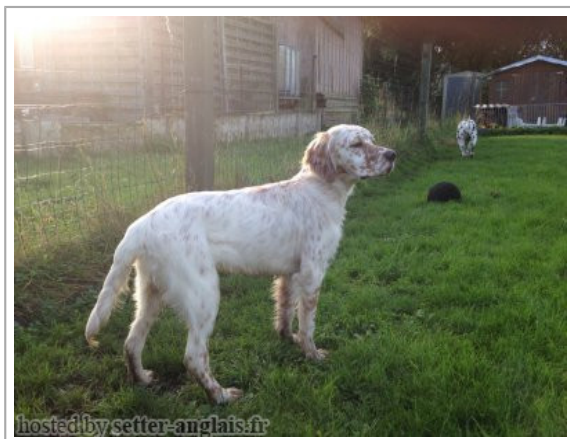

**JEEP**

2014-03-15 (M) LOF INCONNU31  
Couleur : Fau.PBl.Env. (lemon)

hosted by setter-anglais.fr

Père <u>IROS DE LA TOUR MADELOC</u> 2013-06-15 (M) LOF 228196 - tricolore	<u>ESPÉJO DU BARALAN</u> 2009-05-17 (M) LOF 203175/35242 (TRGQ CHGQ) - bluebelton 	<u>BIG JIM</u> 2000-12-01 (M) LOI LO0188207 (CH GQ, Ch. Int. Lav., Camp. Ripr., Ch. Ital. Lav.) - liver 	 <u>LERRY</u> 1997-02-14 (M) LOI ST555862 (Ch GQ, Ch IT) - bluebelton
	<u>SOXIE DE LA TOUR MADELOC</u> 2010-10-07 (F) LOF 213077/42353 - bluebelton	<u>SORIA DE HAIR</u> 2001-06-05 (F) LOF 160910/29880 (TR) - tricolore 	 <u>ATOS</u> 1996-09-01 (M) LOF 141554/21331 (CHP CHA CH.T. TR) - bluebelton
Mère inconnu	inconnu	<u>CHAM DU VAL DU RUTH</u> 2007-01-09 (M) LOF 189877/31382 (CHGQ -CHITF -ChFV -VOF/FTP -TRGQ) - lemon 	 <u>KAPO</u> 2003-11-10 (M) LOI LO0439835 (Ch IT GQ) - bluebelton
		<u>BOHEME DE L'OREE DU BOIS          BECASSES</u> 2006-06-28 (F) LOF 188159/36230 (TR, CH P, CH T) - bluebelton 	 <u>ROSENN DU MAS          D'EYRAUD</u> 2000-05-29 (F) LOF 154091/28767 (Ch GQ) lemon
inconnu	inconnu	<u>BOHEME DE L'OREE DU BOIS          BECASSES</u> 2003-07-01 (F) LOF 171912/33599 (TR, CH P, CH T) - bluebelton 	<u>TIM DE ROCHE          VILAINE</u> 2002-02-06 (M) LOF 163324/27344 (CH P, TR GQ) - bluebelton
		inconnu	 <u>UNE BELLE DE          L'OREE DU BOIS          BECASSES</u> 2003-07-01 (F) LOF 171912/33599 (TR, CH P, CH T) - bluebelton
inconnu	inconnu	inconnu	inconnu
inconnu	inconnu	inconnu	inconnu
inconnu	inconnu	inconnu	inconnu
inconnu	inconnu	inconnu	inconnu