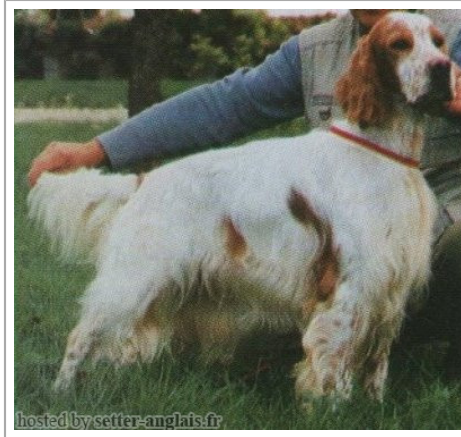

TOT DELLA BASSANA

1993-05-14 (M) LOI ST489322

Couleur : Bianco Arancio (lemon) / Titres : Camp. Assoluto
[fiche affixe](#)

hosted by setter-anglais.fr

CART DELLA BASSANA 1987-06-01
(M) LOI ST358855 (CH It B) - lemon