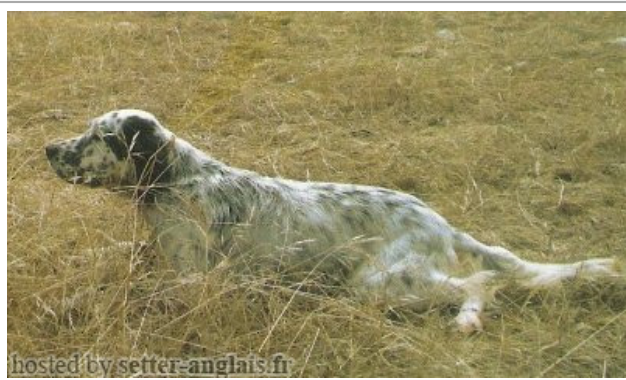

KURDO DE SOSOBAL

2002-09-02 (M) LOE 1431064
Couleur : Noi.PBl.Env (bluebelton)
[fiche affixe](#)

Père <u>RADENTIS D'ESPANA</u> 1995-05-22 (M) LOE 990823 (Ch IT B, Ch GQ) - lemon 	<u>RADENTIS SBRANCO</u> 1991-07-01 (M) LOI ST448908 (CH IB, Ch. Int. Lav.) - lemon 	<u>RADENTIS BORG</u> 1987-04-30 (M) LOI ST350267 (Ch. Int. Lav., CH GQ, Ch. Ital. Lav., Camp. Ripr.) - lemon 	<u>RADENTIS GIAN</u> 1983-01-02 (M) LOI ST258470 (Ch. Ital. Lav., Ch. Int. Lav., Camp. Ripr.) - lemon 	
	<u>RADENTIS ALA</u> 1994-03-15 (F) LOI ST496649 (Ch T) - lemon 	<u>RADENTIS OLA</u> 1984-09-30 (F) LOI ST298174 - lemon 	<u>RADENTIS BORG</u> 1987-04-30 (M) LOI ST350267 (Ch. Int. Lav., CH GQ, Ch. Ital. Lav., Camp. Ripr.) - lemon 	<u>RADENTIS GIAN</u> 1983-01-02 (M) LOI ST258470 (Ch. Ital. Lav., Ch. Int. Lav., Camp. Ripr.) - lemon 
Mère <u>GLENDA</u> (F) LOE 693903 	<u>FAY DE PLAYABARRI</u> 1990-03-06 (M) LOE 428385 (Ch GQ IT) - bluebelton 	<u>AMOR DE PLAYABARRI</u> (M) LOE 377.431 	<u>ROVAL EDI</u> 1981-10-11 (F) LOI ST239196 - bluebelton 	
	<u>RADENTIS RAISSA</u> 1991-05-30 (F) LOI ST448920 - lemon 	<u>RADENTIS OMAR</u> 1990-01-06 (M) LOI ST414189 - bluebelton 	<u>FAUNA DELLA VECCHIA IRLANDA</u> 1985-01-02 (F) LOI ST302135 - lemon 	<u>DOLLY DELLA VECCHIA IRLANDA</u> 1980-02-16 (F) LOI ST213976 - bluebelton 
	<u>FARA DEL VALLE DE MENA</u> (F) LOE 476798 	<u>CORA DEL VALLE DE MENA</u> (F) LOE 361513 	<u>FRANCINI'S ROCKY</u> 1989-02-25 (M) LOI ST409893 (Ch. Int. Lav., Ch. Ital. Lav.) - bluebelton 	<u>DOLLY DELLA VECCHIA IRLANDA</u> 1980-02-16 (F) LOI ST213976 - bluebelton 
	<u>TANIT DE LA GRAND'RHEE</u> (F) LOI inconnu 	inconnu 	inconnu 	inconnu 