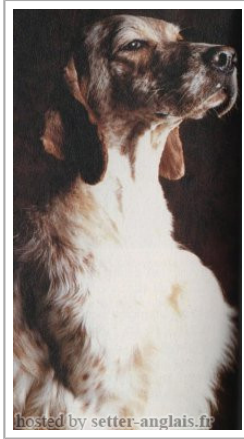

SEBINENSIS ZARA

1989-05-26 (F) LOI ST393440
Couleur : Bianco Arancio Orecchie Arancio (lemon)
[fiche affixe](#)

hosted by setter-anglais.fr

Père BEN DI MONTE CIMARONE 1984-09-05 (M) LOI ST294028 (Camp. Ripr.) - lemon 	NIO DELLA BASSANA 1975-03-16 (M) LOI ST091015	VIKTOR DI CEREÀ 1971-04-11 (M) LOI ST036690	LINDO 3 DI CEREÀ 1961-06-07 (M) LOI 12103 (Ch L Ch Int) - lemon LINA DI CEREÀ 1966-01-01 (F) LOI ST17864
		DUNA DELLA BASSANA 1973-03-23 (F) LOI ST061729	VET DELLA BASSANA (M) LOI FIRA DELLA BASSANA 1971-04-15 (F) LOI ST039419
	EDI DI MONTE CIMARONE 1982-10-09 (F) LOI ST252693 - lemon	ASTER DELLA BASSANA 1976-06-27 (M) LOI ST100167 - lemon	 LOPEZ DELLA BASSANA 1973-03-26 (M) LOI ST061329 (Ch IB, Ch I BT) - BIANCO DIDA DELLA BASSANA 1970-06-24 (F) LOI ST31098
		MIA DI MONTE CIMARONE 1981-04-20 (F) LOI ST230504 - lemon	NIO DELLA BASSANA 1975-03-16 (M) LOI ST091015 GAEDIUM BEA 1979-06-30 (F) LOE ST201023 - tricolore
Mère ZUBA DI MONTE CIMARONE 1984-08-27 (F) LOI ST294040 - lemon	NIO DELLA BASSANA 1975-03-16 (M) LOI ST091015	VIKTOR DI CEREÀ 1971-04-11 (M) LOI ST036690	LINDO 3 DI CEREÀ 1961-06-07 (M) LOI 12103 (Ch L Ch Int) - lemon LINA DI CEREÀ 1966-01-01 (F) LOI ST17864
		DUNA DELLA BASSANA 1973-03-23 (F) LOI ST061729	VET DELLA BASSANA (M) LOI FIRA DELLA BASSANA 1971-04-15 (F) LOI ST039419
	BESSI DI MONTE CIMARONE 1980-03-22 (F) LOI ST214237 - lemon	MINO DEI DIAVOLI BIANCHI 1973-08-16 (M) LOI ST066055	 ZIMBO D'EMPOLI 1967 (M) LOI ST8595 (Ch B) - lemon WADDING 1971-04-10 (F) LOI ST055730
		FRIDA 1977-05-12 (F) LOI ST123512 - Bianca Nera	LUMBO DI VAL D'IDICE 1971-06-28 (M) LOI ST041777 ADA DELLE VALLATE 1973-09-18 (F) LOI ST068435