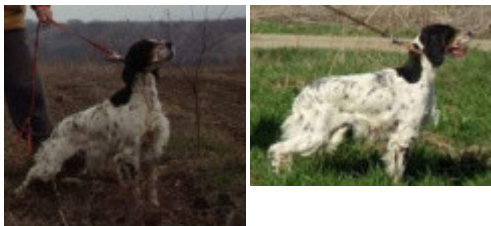

Sang italien (estimation) : 100 %
Estimation des points au pédigrée : 35

Taux de consanguinité (estimation) : 1.4 %

ASOR (5,6 X 4,6) : 0.007324
LEM DEL RESEGONE (8,8,8 X 6,7,7,7,7,8,8,8,8,8) : 0.001617
EMO DELLA TRAPPOLA (6,6,7 X 5,7) : 0.001221
DUN DEL MESCHIO (7,7,7,8,8,8,8,8,8 X 7,8) : 0.001190
DECOR LOT (5,6,7,7,7,7 X 8) : 0.000610
ROCK DEL DIANELLA (7,8 X 7,7,8) : 0.000458
ARTU (8 X 6,7,7,8,8,8,8,8,8) : 0.000427
TOBIA (7,8,8 X 7) : 0.000244
KELT DEL DIANELLA (8 X 6,8) : 0.000153
VIMON REVEL (8 X 7,8,8,8) : 0.000153
KELLY DEL CECINA (8 X 7,8,8,8,8) : 0.000153
DERK (8 X 6,7,8) : 0.000153
FULL (7 X 7) : 0.000122
FRANCINI'S LINDA (8,8 X 7) : 0.000061
ROK DI VALLEIRA (7 X 8) : 0.000061
MERA DELL ORSONE (8 X 8,8,8) : 0.000031
ABBA DELLA TRAPPOLA (8 X 8) : 0.000031
VANNI DEL VO' (8 X 8,8) : 0.000031

Note : les données ne sont pas garanties. Elles ont été entrées par les membres sans garantie d'exactitude.