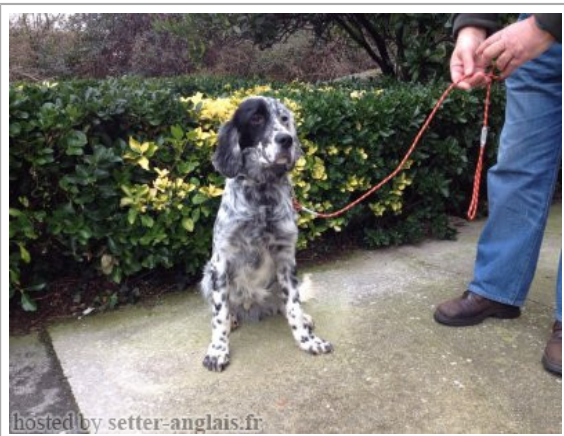

JIM DE MUSLERA

2014-08-29 (M) LOE 22117367
Couleur : Blanco y negro (bluebelton)
[fiche affixe](#)

hosted by setter-anglais.fr

Père
DENDABERRI LINI
2009-11-11 (M)
LOE 1918654
- bluebelton

BECKHAM 2002-06-16 (M) LOI
LO02143991 (Camp. Tr. (Ch GQ) Camp.
Ital. Lav. Camp. Int. Lav.) - tricolore