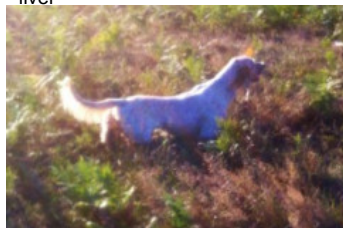

LANDABERRI LUR

2013-05-28 (M) LOE 2169960
Couleur : Blanco y naranja (lemon)

Père
GRANT DU VAL DE RONCEVEAUX
2011-02-27 (M)
LOF 214232
- liver

ERNEE DES SEPT PROVINCES
2009-06-18 (M) LOF 206858/34324
(CH T , TR GQ) - bluebelton