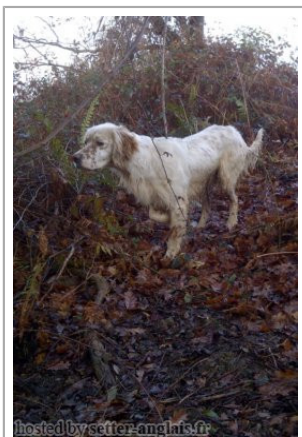

LANDABERRI LUR

2013-05-28 (M) LOE 2169960
Couleur : Blanco y naranja (lemon)

Père
GRANT DU VAL DE RONCEVEAUX
2011-02-27 (M)
LOF 214232
- liver

ERNEE DES SEPT PROVINCES
2009-06-18 (M) LOF 206858/34324
(CH T , TR GQ) - bluebelton