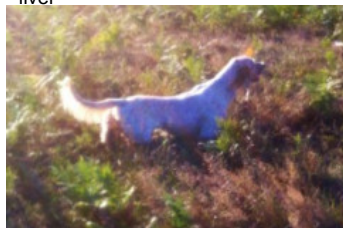

LANDABERRI LAIA

2013-05-28 (F) LOE 2169952
Couleur : Blanco y naranja (lemon)
[fiche affixe](#)

Père
GRANT DU VAL DE RONCEVEAUX
2011-02-27 (M)
LOF 214232
- liver

ERNEE DES SEPT PROVINCES
2009-06-18 (M) LOF 206858/34324
(CH T , TR GQ) - bluebelton