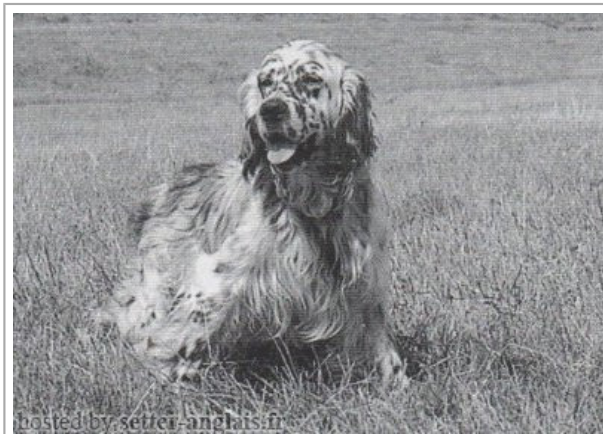

**OLAF DEI TRE PONTI**

1981-10-12 (M) LOI ST234864

Couleur : BIANCO NERO (bluebelton) / Titres : CH L CHINT  
[fiche affixe](#)

Père <a href="#">MAW</a> 1974-03-27 (M) LOI ST073982 (CHIT INTCH) - n.d. 	<a href="#">ARTU</a> 1967-06-01 (M) LOI ST007750 (Ch Int) - BA 	<a href="#">VIMON REVEL</a> 1962 (M) LOI ST14596 (Ch L Ch Int - Recommandé) 	<a href="#">CITO DEL VOLO</a> 1959 (M) LOI 7887.59 (Recommandé)
	<a href="#">MISS 3 DELLE VALLATE</a> 1965 (F) LOI ST23604 	<a href="#">TICINENSIS GIOTTINA</a> 1959-12-13 (F) LOI 8478.60 - bluebelton	<a href="#">FELIX DI SAN MARZANO</a> (M) LOI ST9543
Mère <a href="#">DIANA</a> 1978-12-22 (F) LOI ST144364 - lemon	<a href="#">MISS 3 DELLE VALLATE</a> 1965 (F) LOI ST23604 	<a href="#">FELIX DI SAN MARZANO</a> (M) LOI ST9543	<a href="#">TURBINE</a> 1955-12-21 (M) LOI 3182.56 (Ch B) - tricolore 
	<a href="#">GONZAGHENSIS GIPO</a> 1972-03-25 (M) LOI ST049341	<a href="#">ALFA 29</a> (F) LOI ST7247	<a href="#">BRILL 2 DEL ROVERE</a> 1958 (M) LOI 5903.58 <a href="#">MISS 51</a> (F) LOI ST5171
Mère <a href="#">DIANA</a> 1978-12-22 (F) LOI ST144364 - lemon	<a href="#">FRIDA</a> 1975-05-16 (F) LOI ST084282	<a href="#">MIRNO</a> 1969-01-06 (M) LOI ST019076	<a href="#">DUC 5</a> (M) LOI ST15096 <a href="#">STIA</a> (F) LOI ST17528/63
		<a href="#">GONZAGHENSIS GEA</a> 1970-07-26 (F) LOI ST033075	<a href="#">GONZAGHENSIS VOLO</a> 1967-01-04 (M) LOI ST003252 <a href="#">DONA</a> (F) LOI ST19684
		<a href="#">ESCO DI CASTEL SAN PIETRO</a> 1970-02-03 (M) LOI ST027449	<a href="#">DICK</a> 1967-06-28 (M) LOI ST008115 <a href="#">ZIRA DI CASTEL SAN PIETRO</a> 1966-07-09 (F) LOI ST000418
	<a href="#">ULA DELLE VALLATE</a> 1969-06-28 (F) LOI ST024076 - n.d.	<a href="#">TELL DELLE VALLATE</a> (M) LOI ST22206 (chir) <a href="#">PIUMA DELLE VALLATE</a> (F) LOI ST23635	

Eleveur : CIPPICIANI CARLO / Propriétaire : Lodovichi Lido  
 Estimation des points au pédigrée : 30