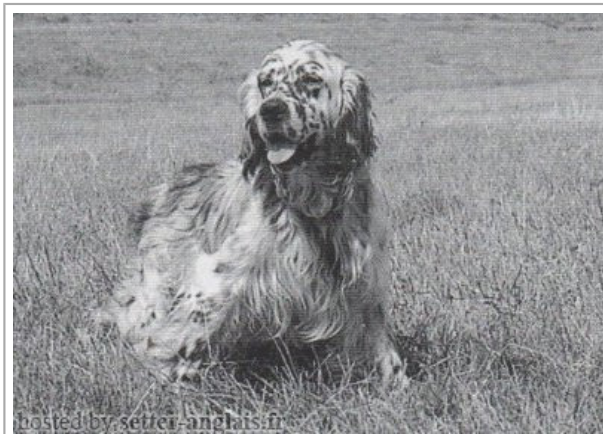

OLAF DEI TRE PONTI

1981-10-12 (M) LOI ST234864

Couleur : BIANCO NERO (bluebelton) / Titres : CH L CHINT
[fiche affixe](#)

Père MAW 1974-03-27 (M) LOI ST073982 (CHIT INTCH) - n.d. 	ARTU 1967-06-01 (M) LOI ST007750 (Ch Int) - BA 	VIMON REVEL 1962 (M) LOI ST14596 (Ch L Ch Int - Recommandé) 	CITO DEL VOLO 1959 (M) LOI 7887.59 (Recommandé)
	MISS 3 DELLE VALLATE 1965 (F) LOI ST23604 	TICINENSIS GIOTTINA 1959-12-13 (F) LOI 8478.60 - bluebelton	FELIX DI SAN MARZANO (M) LOI ST9543
Mère DIANA 1978-12-22 (F) LOI ST144364 - lemon 	MISS 3 DELLE VALLATE 1965 (F) LOI ST23604 	FELIX DI SAN MARZANO (M) LOI ST9543	TURBINE 1955-12-21 (M) LOI 3182.56 (Ch B) - tricolore 
	ALFA 29 (F) LOI ST7247	BRILL 2 DEL ROVERE 1958 (M) LOI 5903.58 MISS 51 (F) LOI ST5171	SONIA DEL ROVERE 1951-08-15 (F) LOI 89082.51 (CH L CHINT) - liver
Mère DIANA 1978-12-22 (F) LOI ST144364 - lemon	GONZAGHENSIS GIPO 1972-03-25 (M) LOI ST049341	MIRNO 1969-01-06 (M) LOI ST019076	GONZAGHENSIS VOLO 1967-01-04 (M) LOI ST003252 DONA (F) LOI ST19684
	FRIDA 1975-05-16 (F) LOI ST084282	ESCO DI CASTEL SAN PIETRO 1970-02-03 (M) LOI ST027449	DICK 1967-06-28 (M) LOI ST008115 ZIRA DI CASTEL SAN PIETRO 1966-07-09 (F) LOI ST000418
	ULA DELLE VALLATE 1969-06-28 (F) LOI ST024076 - n.d.	TELL DELLE VALLATE (M) LOI ST22206 (chir) PIUMA DELLE VALLATE (F) LOI ST23635	