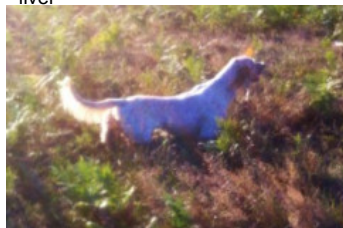

**LANDABERRI KIRA**

2014-06-01 (F) LOE 2220546  
 Couleur : Blanco y negro (bluebelton)  
[fiche affixe](#)

Père  
[GRANT DU VAL DE RONCEVEAUX](#)  
 2011-02-27 (M)  
 LOF 214232  
 - liver

[ERNEE DES SEPT PROVINCES](#)  
 2009-06-18 (M) LOF 206858/34324  
 (CH T , TR GQ) - bluebelton