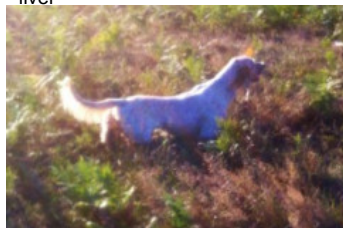

LANDABERRI LAZZY

2013-05-28 (F) LOE 2169955
Couleur : Blanco y negro (bluebelton)
[fiche affixe](#)

Père
GRANT DU VAL DE RONCEVEAUX
2011-02-27 (M)
LOF 214232
- liver

ERNEE DES SEPT PROVINCES
2009-06-18 (M) LOF 206858/34324
(CH T , TR GQ) - bluebelton