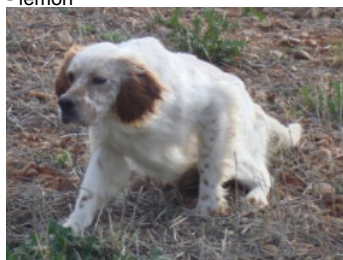

EVORA

2010-04-12 (F) LOE 1970363

Père
ARCO DE LA FUENTE LA TEJA
 2004-10-14 (M)
 LOE 1505657
 - lemon

CAPO DE LA ARMUÑA 1998-10-17
 (M) LOE 1061524 (Ch P, CHITc(04),
 TrCP(E01), TrPR(E04)) - bluebelton

CITA DE PIEDRALLADA 2002-03-20
 (F) LOE 1108709 - tricolore