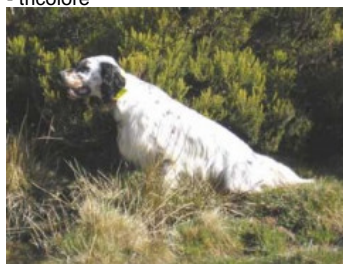

WOLF DE VILLA ASTUR

2013-07-01 (M) LOE 2146455

Couleur : Blanco y naranja (lemon) / Dyspl. : A
[fiche affixe](#)

Père
[ARI DE L'ECHO DE LA FORET](#)
2005-09-04 (M)
LOE 1627059
- tricolore

[OURAL DE L'ECHO DE LA FORET](#)
1998-03-02 (M) LOF 141973/23012
(CHA -TR) - tricolore