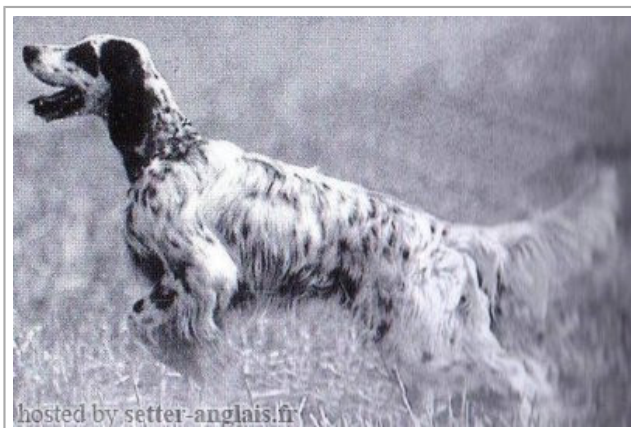

FRANCINI'S DIEGO

1985-07-01 (M) LOI ST315265
Couleur : TRICOLORE / Titres : Ch. Int. Lav.
[fiche affixe](#)

Père DEM 1980-08-30 (M) LOI ST222808 (CH INT L RIP) - BIANCO-MACCHIA NERA OCCHIO DX-PI 	DUN DEL MESCHIO 1972-04-08 (M) LOI ST046247 (Ch GQ - Ch reproducteur) - bluebelton 	CRISMANI OLAF 1962-05-10 (M) LOI ST19595 (CH L, CH INT) - bluebelton	BRILL 2 DEL ROVERE 1958 (M) LOI 5903.58
	LEDA 1976-04-13 (F) LOF 50709/05251 - tricolore	ALMAR LEDA 1967-06-22 (F) LOI ST5851	SIRENA DI BELLOSGUARDO 1957-07-10 (F) LOI ST5206
Mère NYPHE DE CAUSSE ET BRUYERE 1977-11-18 (F) LOI ST139211 - lemon 	GANNER DEI DIAVOLI BIANCHI 1972-10-11 (M) LOI ST55705 - bluebelton 	BANG DI MONTEDURO 1970-01-06 (M) LOI ST026590 (CH L CHINT)	ROLL 1960-03-26 (M) LOI ST30872 (CH L CHINT)
	ULLA 1971-07-25 (F) LOF 42823/02862 (Ch T, Ch GT) - tricolore 	NADIA DI PLATAMONA 1967-09-10 (F) LOI ST8542.67 - bluebelton	NADA 1971-03-17 (F) LOI ST037430
		TIMI DI CERIA 1969-04-21 (M) LOI ST018418 (Ch Int) - n.d.	FAX DEL VO' 1968-03-29 (M) LOI ST010715
		OSCAR DE ROHANNECH (M) LOF 28097/1811	AVA16 (F) LOI ST20102
		NORA DE LA COTE AUX MARIES (F) LOF 26374	LINDO 3 DI CERIA 1961-06-07 (M) LOI 12103 (Ch L Ch Int) - lemon
			MINA DEL VOLO (F) LOI ST21718
			 NILO 12 (M) LOI ST5993 (Ch Italie T)
			OMBRA DI ENTELLA (F) LOI ST6036
			 ROCK DI CASTEL MUSELLA 1961-02-17 (M) LOI 11022 (Ch T IT GT B IB) - bluebelton
			JASANTE DE PORT ARTHUR (F) LOF 19576 (TR)
			HIDALGO DES LANGOUSTINES (M) LOF 17884
			LIKA (F) LOF 22778

Eleveur : FRANCINI FRANCO / Propriétaire : Francesco di stadio
Selected for the European Cup 1989 and the Setter European Championship 1989.
Tatouage : 5FF28
Estimation des points au pédigré : 40

Taux de consanguinité (estimation) : 1.2 %