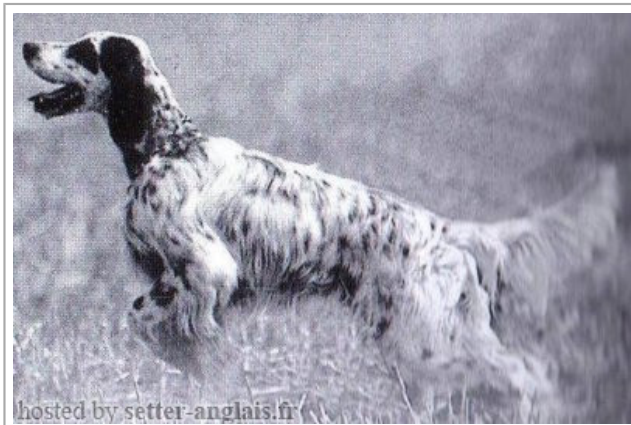

FRANCINI'S DIEGO

1985-07-01 (M) LOI ST315265
Couleur : TRICOLORE / Titres : Ch. Int. Lav.
[fiche affixe](#)

Père DEM 1980-08-30 (M) LOI ST222808 (CH INT L RIP) - BIANCO-MACCHIA NERA OCCHIO DX-PI 	DUN DEL MESCHIO 1972-04-08 (M) LOI ST046247 (Ch GQ - Ch reproducteur) - bluebelton 	CRISMANI OLAF 1962-05-10 (M) LOI ST19595 (CH L, CH INT) - bluebelton	BRILL 2 DEL ROVERE 1958 (M) LOI 5903.58 SIRENA DI BELLOSGUARDO 1957-07-10 (F) LOI ST5206
	LEDA 1976-04-13 (F) LOF 50709/05251 - tricolore	ALMAR LEDA 1967-06-22 (F) LOI ST5851	TRUEBA DELLA FAGIANA 1964-05-04 (M) LOI 22261.64 (Ch L - Recommandé) - lemon 
Mère NYPHE DE CAUSSE ET BRUYERE 1977-11-18 (F) LOI ST139211 - lemon 	GANNER DEI DIAVOLI BIANCHI 1972-10-11 (M) LOI ST55705 - bluebelton 	BANG DI MONTEDURO 1970-01-06 (M) LOI ST026590 (CH L CHINT)	ROLL 1960-03-26 (M) LOI ST30872 (CH L CHINT) FARA13 (F) LOI ST17653 (Chlr)
	ULLA 1971-07-25 (F) LOF 42823/02862 (Ch T, Ch GT) - tricolore 	NADA 1971-03-17 (F) LOI ST037430	FAX DEL VO' 1968-03-29 (M) LOI ST010715 AVA16 (F) LOI ST20102
	TIMDI CEREA 1969-04-21 (M) LOI ST018418 (Ch Int) - n.d. NADIA DI PLATAMONA 1967-09-10 (F) LOI ST8542.67 - bluebelton 	OSCAR DE ROHANNECH (M) LOF 28097/1811	NILO 12 (M) LOI ST5993 (Ch Italie T) OMBRA DI ENTELLA (F) LOI ST6036
	NORA DE LA COTE AUX MARIES (F) LOF 26374	ROCK DI CASTEL MUSELLA 1961-02-17 (M) LOI 11022 (Ch T IT GT B IB) - bluebelton 	JASANTE DE PORT ARTHUR (F) LOF 19576 (TR) HIDALGO DES LANGOUSTINES (M) LOF 17884 LIKA (F) LOF 22778

Eleveur : FRANCINI FRANCO / Propriétaire : Francesco di stadio
Selected for the European Cup 1989 and the Setter European Championship 1989.
Tatouage : 5FF28
Estimation des points au pédigré : 40

Taux de consanguinité (estimation) : 1.2 %