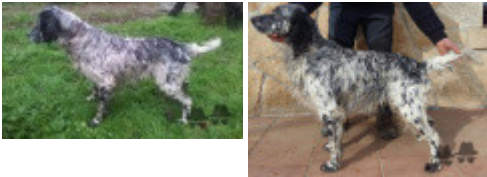

Taux de consanguinité (estimation) : 3.3 %

RADENTIS SBRANCO (4 X 4,6) : 0.010376
DECOR LOI (7,7,7,7,7,7,8,8,8 X 6,6,7,7,7,7,8,8) : 0.006622
RADENTIS GIAN (6,6,6,7,8,8 X 6,6,6,7,8,8) : 0.006287
RADENTIS BORG (5,5 X 5,7,7) : 0.002930
RADENTIS ALA (4 X 6) : 0.002106
DUN DEL MESCHIO (8,8,8,8,8,8 X 7,8,8,8,8,8,8,8,8) : 0.001862
FRANCINI'S LUCA (6,7 X 6) : 0.000732
FLEUR DE L'ECHO DE LA FORET (6,7 X 7,7) : 0.000732
DEM (7,7,8,8 X 7,8,8) : 0.000549
RADENTIS DIDO (6,7 X 6,8) : 0.000305
BOI (7,7,8,8 X 8) : 0.000183
UNE BELLE DE KERFEUIL (7,8 X 8,8) : 0.000183
BAIRO (7,7 X 7,8) : 0.000122
TERKA DES SEPT PROVINCES (7,8 X 8) : 0.000092
RUMBA DES TOUYAS BLANCS (7 X 8) : 0.000061
NANI (7 X 8) : 0.000061
FRANCINI'S VANITY (8,8 X 8) : 0.000031
ARO (8 X 8) : 0.000031

Note : les données ne sont pas garanties. Elles ont été entrées par les membres sans garantie d'exactitude.