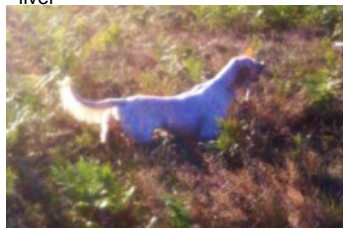

LANDABERRI LAUTEN

2013-05-28 (M) LOE 2169954
Couleur : Blanco y negro (bluebelton)
[fiche affixe](#)

hosted by setter-anglais.fr

Père
GRANT DU VAL DE RONCEVEAUX
2011-02-27 (M)
LOF 214232
- liver

ERNEE DES SEPT PROVINCES
2009-06-18 (M) LOF 206858/34324
(CH T , TR GQ) - bluebelton