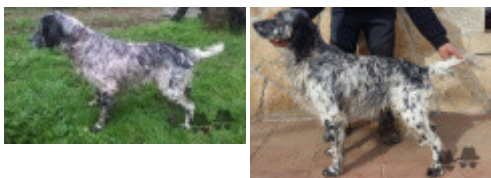

Eleveur : gorka arce saralegi / Propriétaire : sergio molina parada
Puce : 981020009425322
Sang italien (estimation) : 72 %
Estimation des points au pédigrée : 22

Taux de consanguinité (estimation) : 3.3 %

RADENTIS SBRANCO (4 X 4,6) : 0.010376
DECOR LOT (7,7,7,7,7,7,8,8,8 X 6,6,7,7,7,7,8,8) : 0.006622
RADENTIS GIAN (6,6,6,7,8,8 X 6,6,6,7,8,8) : 0.006287
RADENTIS BORG (5,5 X 5,7,7) : 0.002930
RADENTIS ALA (4 X 6) : 0.002106
DUN DEL MESHIO (8,8,8,8,8,8 X 7,8,8,8,8,8,8,8,8,8) : 0.001862
FRANCINI'S LUCA (6,7 X 6) : 0.000732
FLEUR DE L'ECHO DE LA FORET (6,7 X 7,7) : 0.000732
DEM (7,7,8,8 X 7,8,8) : 0.000549
RADENTIS DIDO (6,7 X 6,8) : 0.000305
BOI (7,7,8,8 X 8) : 0.000183
UNE BELLE DE KERFEUIL (7,8 X 8,8) : 0.000183
BAIRO (7,7 X 7,8) : 0.000122
TERKA DES SEPT PROVINCES (7,8 X 8) : 0.000092
RUMBA DES TOUYAS BLANCS (7 X 8) : 0.000061
NANI (7 X 8) : 0.000061
FRANCINI'S VANITY (8,8 X 8) : 0.000031
ARO (8 X 8) : 0.000031

Note : les données ne sont pas garanties. Elles ont été entrées par les membres sans garantie d'exactitude.