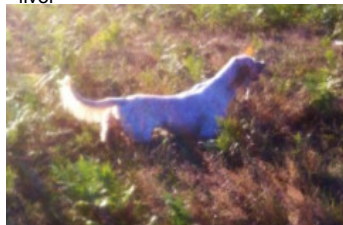

Père
GRANT DU VAL DE RONCEVEAUX
2011-02-27 (M)
LOF 214232
- liver