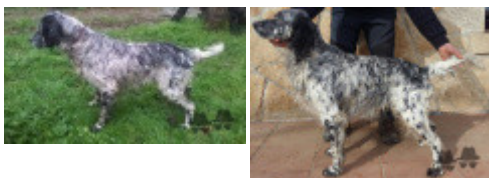

Eleveur : gorka arce saralegi / Propriétaire : sergio molina parada
Puce : 981020009425322
Sang italien (estimation) : 72 %
Estimation des points au pédigrée : 22

Taux de consanguinité (estimation) : 3.3 %

RADENTIS SBRANCO (4 X 4,6) : 0.010376
DECOR LOT (7,7,7,7,7,7,8,8,8 X 6,6,7,7,7,7,8,8) : 0.006622
RADENTIS GIAN (6,6,6,7,8,8 X 6,6,6,7,8,8) : 0.006287
RADENTIS BORG (5,5 X 5,7,7) : 0.002930
RADENTIS ALA (4 X 6) : 0.002106
DUN DEL MESHIO (8,8,8,8,8,8 X 7,8,8,8,8,8,8,8,8,8) : 0.001862
FRANCINI'S LUCA (6,7 X 6) : 0.000732
FLEUR DE L'ECHO DE LA FORET (6,7 X 7,7) : 0.000732
DEM (7,7,8,8 X 7,8,8) : 0.000549
RADENTIS DIDO (6,7 X 6,8) : 0.000305
BOI (7,7,8,8 X 8) : 0.000183
UNE BELLE DE KERFEUIL (7,8 X 8,8) : 0.000183
BAIRO (7,7 X 7,8) : 0.000122
TERKA DES SEPT PROVINCES (7,8 X 8) : 0.000092
RUMBA DES TOUYAS BLANCS (7 X 8) : 0.000061
NANI (7 X 8) : 0.000061
FRANCINI'S VANITY (8,8 X 8) : 0.000031
ARO (8 X 8) : 0.000031

Note : les données ne sont pas garanties. Elles ont été entrées par les membres sans garantie d'exactitude.