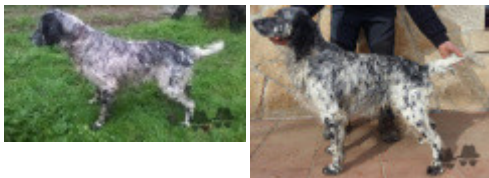

Eleveur : gorka arce saralegi / Propriétaire : sergio molina parada
Puce : 981020009425322
Sang italien (estimation) : 72 %
Estimation des points au pédigrée : 22

Taux de consanguinité (estimation) : 3.3 %

RADENTIS SBRANCO (4 X 4,6) : 0.010376
DECOR LOT (7,7,7,7,7,8,8,8 X 6,6,7,7,7,7,8,8) : 0.006622
RADENTIS GIAN (6,6,6,7,8,8 X 6,6,6,7,8,8) : 0.006287
RADENTIS BORG (5,5 X 5,7,7) : 0.002930
RADENTIS ALA (4 X 6) : 0.002106
DUN DEL MESHIO (8,8,8,8,8,8 X 7,8,8,8,8,8,8,8,8,8) : 0.001862
FRANCINI'S LUCA (6,7 X 6) : 0.000732
FLEUR DE L'ECHO DE LA FORET (6,7 X 7,7) : 0.000732
DEM (7,7,8,8 X 7,8,8) : 0.000549
RADENTIS DIDO (6,7 X 6,8) : 0.000305
BOI (7,7,8,8 X 8) : 0.000183
UNE BELLE DE KERFEUIL (7,8 X 8,8) : 0.000183
BAIRO (7,7 X 7,8) : 0.000122
TERKA DES SEPT PROVINCES (7,8 X 8) : 0.000092
RUMBA DES TOUYAS BLANCS (7 X 8) : 0.000061
NANI (7 X 8) : 0.000061
FRANCINI'S VANITY (8,8 X 8) : 0.000031
ARO (8 X 8) : 0.000031

Note : les données ne sont pas garanties. Elles ont été entrées par les membres sans garantie d'exactitude.