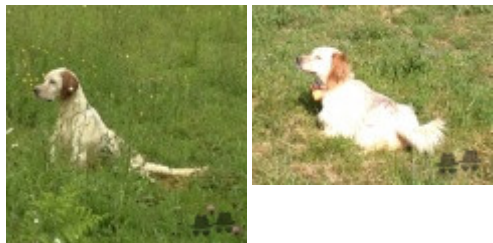

Note : les données ne sont pas garanties. Elles ont été entrées par les membres sans garantie d'exactitude.