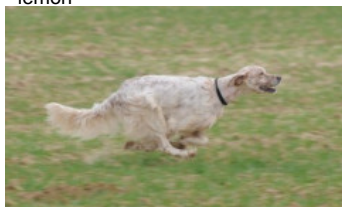

GAIA

2011-10-15 (F) LOF 219574/43568

Couleur : Noi.Mar.Fau.PBl.Env (tricolore) / Titres : TAN

Père
DELTA DE LA PETITE VAREIZE
 2008-06-20 (M)
 LOF 198647/33575
 (TR)
 - lemon

BOBET DI LORO PICENO
 2003-08-10 (M) LOI LO041853 (Camp.
 Tr. (Ch GQ), Ch Ital. Lav., ChIT) - tricolore