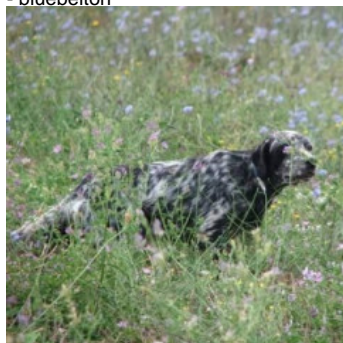

RIJANIS TECK

2012-08-20 (M) JR704480ES
Couleur : Bluebelton
[fiche affixe](#)

Père
ARTU
2009-06-20 (M)
LOI LO09167530
- bluebelton

KAPO' 2003-11-10 (M) LOI
LO0439835 (Ch IT GQ) - bluebelton

NERO 1997-03-29 (M) LOI
LO9817889 (Ch T, Ch GQ) - bluebelton