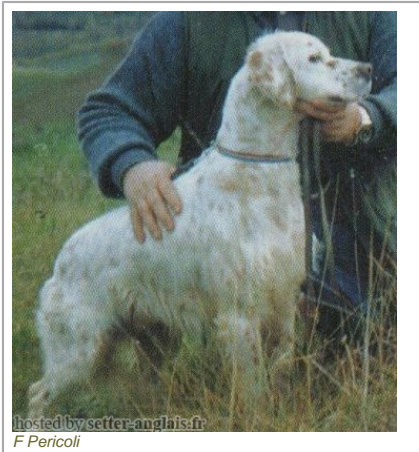

ORLIN DEL DIANELLA

1992-08-17 (M) LOI ST467689
Couleur : Bianco Arancio (lemon)
[fiche affixe](#)

Père
NICOLAS DEL DIANELLA
1988-08-10 (M)
LOI ST376807
- bluebelton

NELSON DEL DIANELLA 1986-09-10
(M) LOI ST338218 (Ch IT T) - tricolore