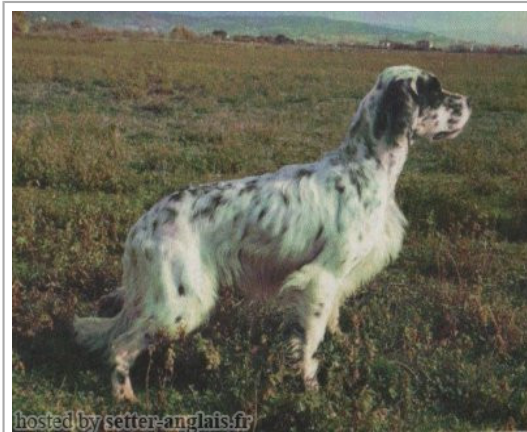

ELFO DI VAL DI CHIANA

2009-07-05 (M) LOI LO1060024

Couleur : BIANCO NERO (bluebelton) / Titres : CH GQ (Camp. Tr.)
[fiche affixe](#)

Père VEGA 2005-11-14 (M) LOI LO0669697 (Ch GQ) - lemon	MARTIANISIUM LUTER 2001-05-05 (M) LOI LO01138037 (CH GQ (Camp. Tr.)) - bluebelton	NERO 1997-03-29 (M) LOI LO9817889 (Ch T, Ch GQ) - bluebelton	GUFO DI VAL DI CHIANA 1994-04-01 (M) LOI ST514177 (Ch GQ) - bluebelton
Mère HONDA DI VAL DI CHIANA 2004-06-27 (F) LOI LO04121657 - tricolore	TARO DEI FELINI 1994-05-26 (M) LOI ST506181 (Ch Italie T, Ch IT T, Camp. Tr. (Ch GQ)) - tricolore	NEGUS 1988-09-05 (M) LOI ST382982 (Camp. Tr. (Ch GQ), Camp. Int. Lav (Ch I T)) - bluebelton	LEM DEL DIANELLA 1984-01-07 (M) LOI ST281150 (CH T IT) - tricolore
OFELIA DI VAL DI CHIANA 2001-04-22 (F) LOI LO01149813 - lemon	MARTIANISIUM FRINA 2002-01-22 (F) LOI LO0247253 (Camp. Ripr.) - bluebelton	MARTIANISIUM DRINA 2000-12-08 (F) LOI LO0167926 - bluebelton	KIKA 1997-05-28 (F) LOI LO9875796 - bluebelton
		VERA 1999-01-10 (F) LOI LO99132319 - bluebelton	FRANCINI'S CAIO 1994-05-24 (M) LOI ST507420 (Ch. Ital. Lav., Camp. Ripr.) - bluebelton
		MARTIANISIUM FRINA 2002-01-22 (F) LOI LO0247253 (Camp. Ripr.) - bluebelton	FRANCINI'S GUYA 1992-03-26 (F) LOI ST461191 (Ch. Ital. Lav., Ch. Int. Lav., Camp. Ripr.) - bluebelton
		MAIYLIN 1992-07-02 (F) LOI ST464024 - bluebelton	NERO 1997-03-29 (M) LOI LO9817889 (Ch T, Ch GQ) - bluebelton
			MARTA 1999-01-10 (F) LOI LO99132318 - bluebelton
			ARIO DEL FALSO 1984-06-17 (M) LOI ST282967 - tricolore
			DENNY 1987-03-19 (F) LOI ST344227 - tricolore
			NEGUS 1988-09-05 (M) LOI ST382982 (Camp. Tr. (Ch GQ), Camp. Int. Lav (Ch I T)) - bluebelton
			BRUNA 1985-01-01 (F) LOI ST299858 (Ch L Ch Int) - bluebelton
			HENRY 1989-04-25 (M) LOI ST394659 (Ch. Ital. Lav., CH GQ, Ch. Int. Lav.) - bluebelton
			ASTRA DI VAL DI CHIANA 1989-01-10 (F) LOI ST391719 - bluebelton