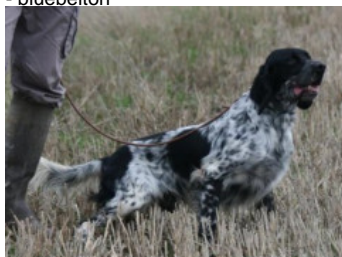

ILLANA-BLUE DES PESETES

2013-01-15 (F) LOF 226630/44956
Couleur : Noi.PBl.Env (bluebelton)
[fiche affixe](#)

Père
BRANDY DU MAS D'EYRAUD
2006-06-24 (M)
LOF 189666/30874
(CHA TR CHP CH.T.)
- bluebelton

VAD DU MAS D'EYRAUD 2004-05-22
(M) LOF 176886/28894 (TR GQ) -
lemon