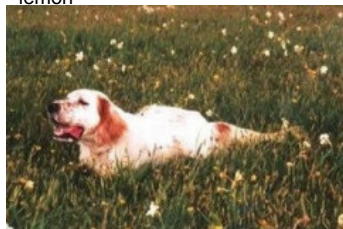

GISTREDO MILLION

2012-05-01 (M) LOE 2110286
Couleur : Blanco y naranja (lemon)
[fiche affixe](#)

hosted by setter-anglais.fr

Père
RADENTIS COBRA
2000-06-30 (M)
LOI LO0128791
(Camp. Tr. (Ch GQ))
- lemon

LERRY 1997-02-14 (M) LOI
ST555862 (Ch GQ, Ch IT) - bluebelton