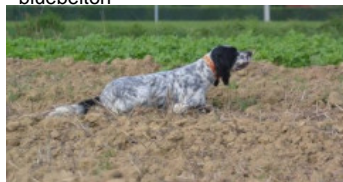

JUNNA

2015-12-19 (F) LOF 237468
Couleur : Noi.PBl.Env (bluebelton)

hosted by setter-anglais.fr

SWANN DE L'ECHO DE LA FORET
2001-05-13 (M) LOF 160972/26406
(TR) - bluebelton

Père
GHANDI DU VAL LIVE
2011-05-02 (M)
LOF 216023/36336
(TAN)
- bluebelton