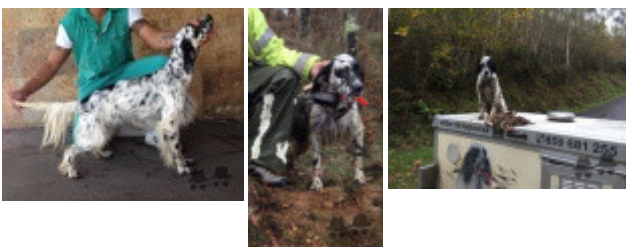

Mère <u>LINDA DE LA POVIXA</u> 2009-11-02 (F) LOE 2000861 - bluebelton	<u>YORI DE MENDI AÑEZCAR dit PALU</u> 2008-08-13 (M) LOE 1811968 - liver	<u>VIRUS DES SEPT PROVINCES</u> 2004-01-26 (M) LOF 176718/28721 (TR, CH P) - bluebelton	<u>SAPHIR DU CLOS SAINTE CATHERINE</u> 2001-05-01 (M) LOF 158958/25561 (TR, CH A) - bluebelton	
	<u>MADARI DE LARRAÑAZUBI</u> 2007-10-09 (F) LOE 1806038 - tricolore	<u>ARGUI DE MENDI AÑEZCAR</u> (F) LOE 1232586	<u>POLY DES SEPT PROVINCES</u> 1999-07-30 (F) LOF 150830/28240 - bluebelton	<u>ILIADE DU MAS D'EYRAUD</u> 1993-09-15 (M) LOF 120359/18626 (TR) - liver
		<u>DERO DELLO ZEOLLO</u> 2004-08-02 (M) LOE 1591405 (TrPr.) - bluebelton	<u>IKA DE MENDI AÑEZCAR</u> (F) LOE 0669481	
		<u>ELEN DE LARRAÑAZUBI</u> 2000-11-12 (F) LOE 1381713 - bluebelton	<u>ROVAL NEDWED</u> 2003-01-05 (M) LOI LO0366753 - lemon	
			<u>LOLA DELLA MONTEVECCHIA</u> 2000-09-08 (F) LOI LO0145491 - tricolore	
			<u>BURT</u> (M) LOE 1260812	
			<u>RAM DE LARRAÑAZUBI</u> 1998-10-02 (F) LOE 1203377 - bluebelton	

Propriétaire : isidro rodriguez (659681255, setterpovixa@hotmail.com)
Sang italien (estimation) : 82 %
Estimation des points au pédigrée : 15

Note : les données ne sont pas garanties. Elles ont été entrées par les membres sans garantie d'exactitude.